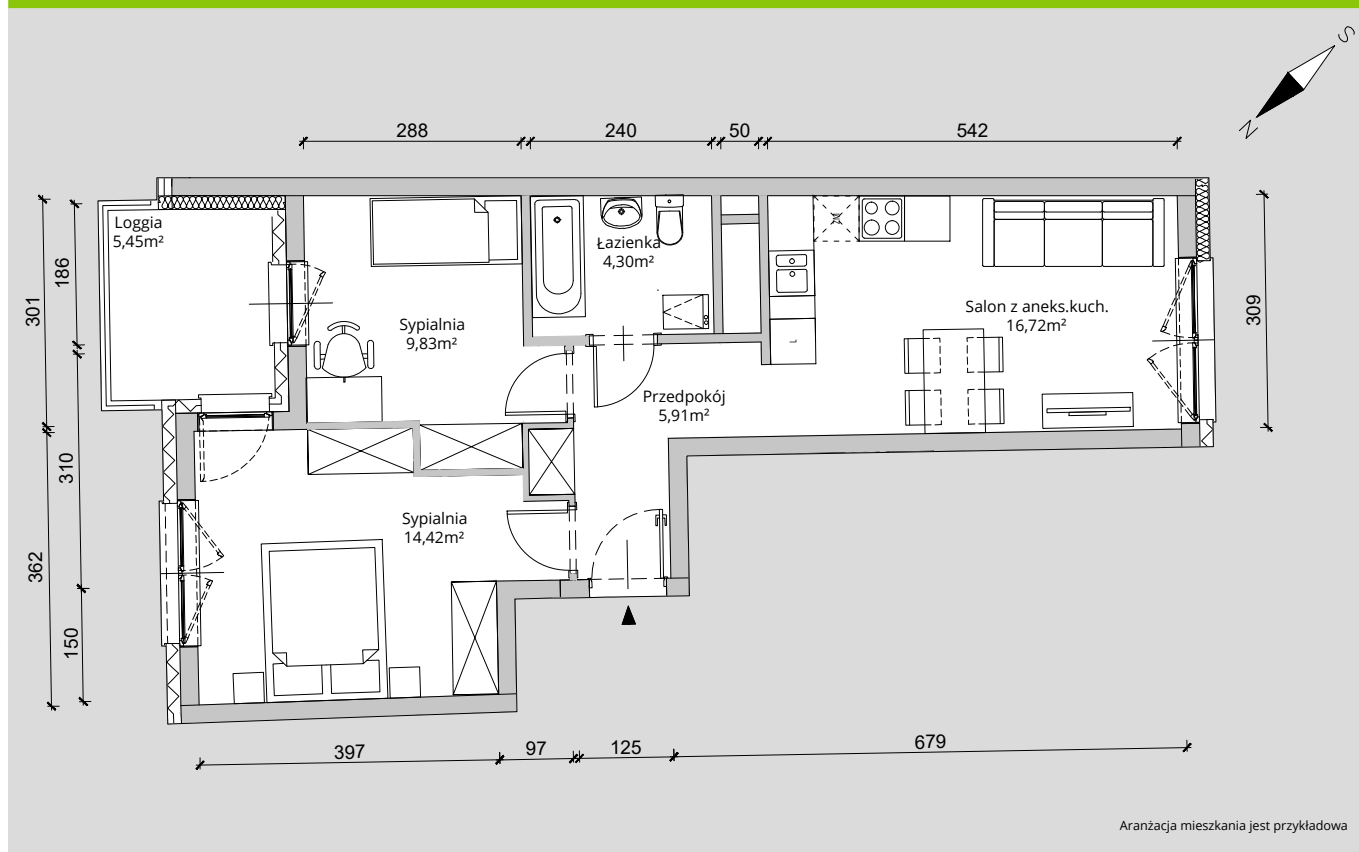

KAMIENNA 145

B / K7/7/ 25

Kamienna 145

osiedle

RZUT MIESZKANIA 51,18 M²

7 PIĘTRO

Aranżacja mieszkania jest przykładowa

przedpokój	5,91 m ²
salon z aneks. kuch.	16,72 m ²
łazienka	4,30 m ²
sypialnia	14,42 m ²
sypialnia	9,83 m ²
RAZEM:	51,18 m²
+ loggia	5,45 m ²