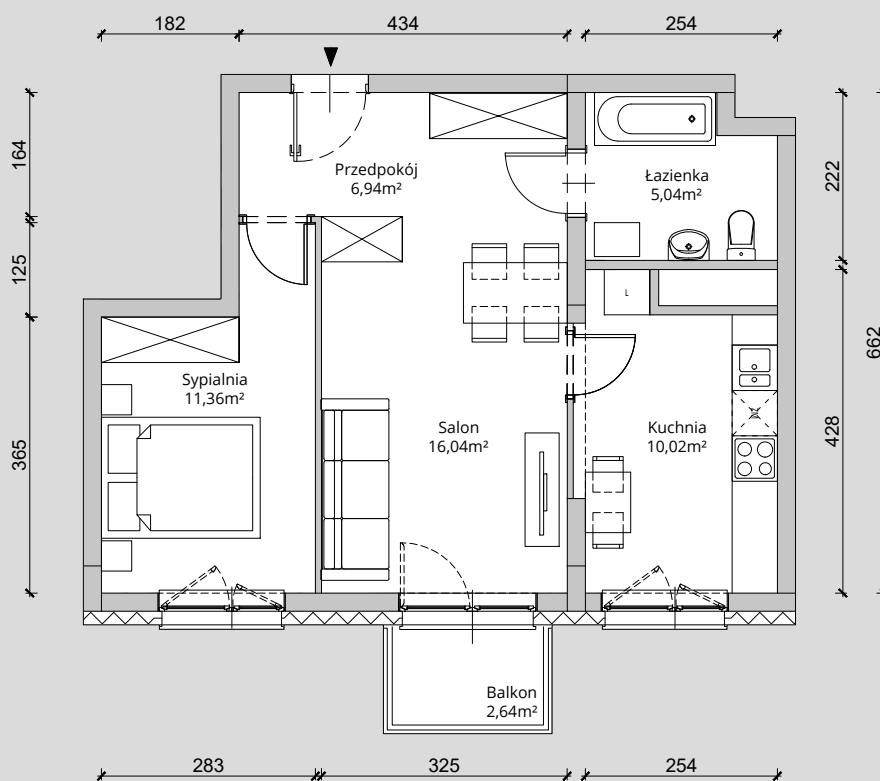

KAMIENNA 145

A/K3/6/45

Kamienna 145
osiedle

RZUT MIESZKANIA 49,40 M²

6 PIĘTRO

Aranżacja mieszkania jest przykładowa

przedpokój	6,94 m ²
salon	16,04 m ²
kuchnia	10,02 m ²
łazienka	5,04 m ²
sypialnia	11,36 m ²
RAZEM:	49,40 m²
+ balkon	2,64 m ²