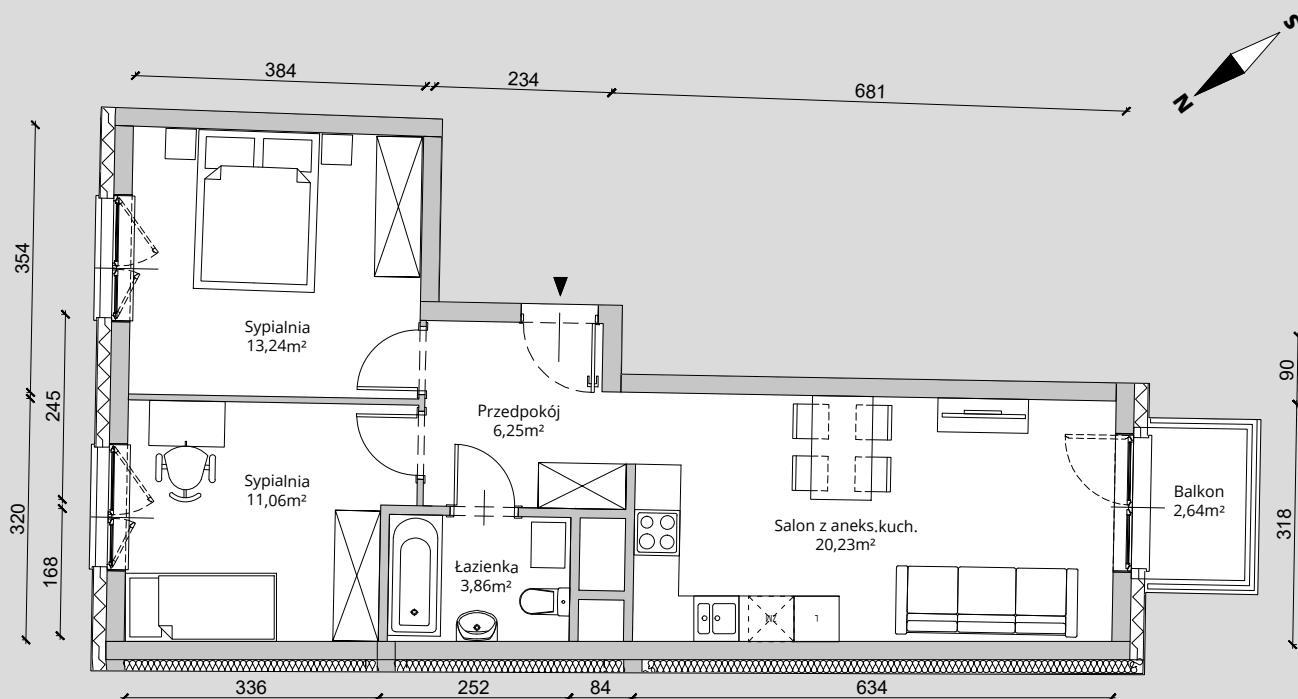

KAMIENNA 145

B / K7 / 1 / 04

Kamienna 145

osiedle

RZUT MIESZKANIA 54,64 M²

1 PIĘTRO

Aranżacja mieszkania jest przykładowa

przedpokój	6,25 m ²
salon z aneks. kuch.	20,23 m ²
łazienka	3,86 m ²
sypialnia	11,06 m ²
sypialnia	13,24 m ²
RAZEM:	54,64 m²
+ balkon	2,64 m ²