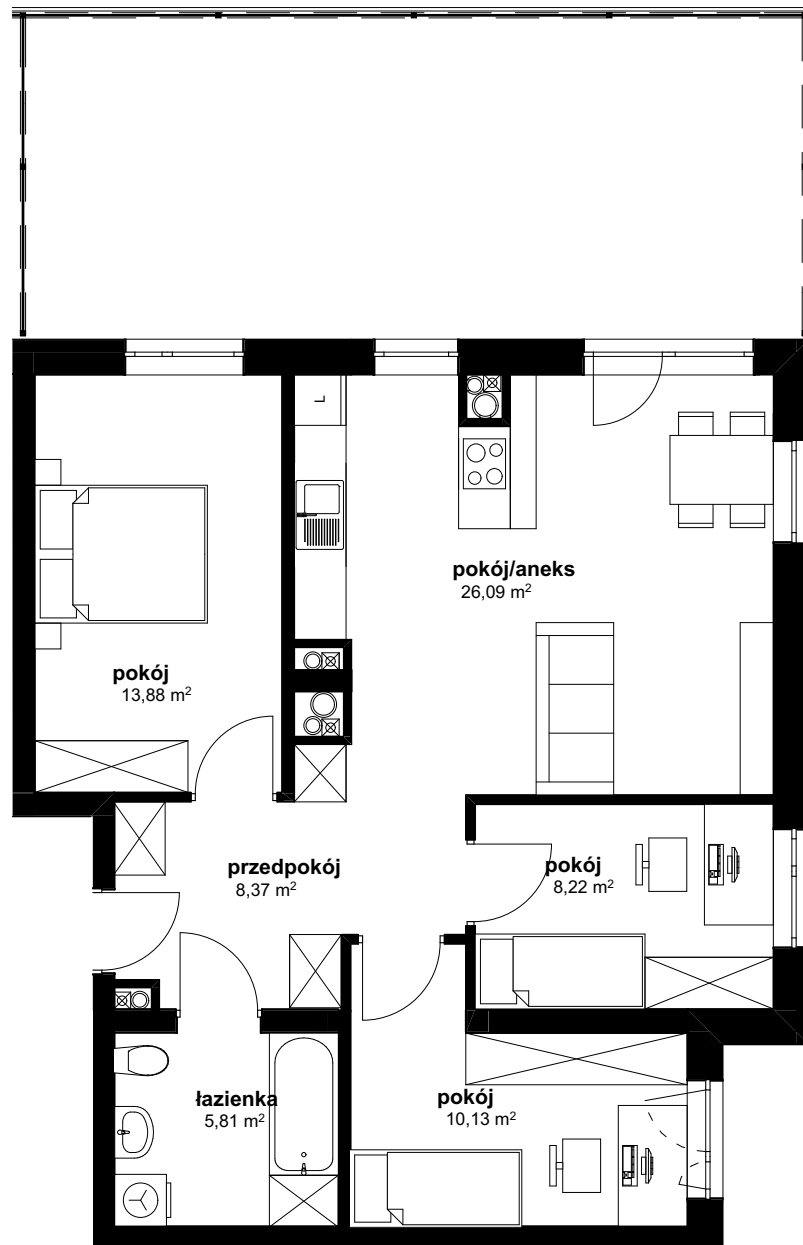

**KRAKOWSKIE
PRZEDMIEŚCIE**

SKAWINA

Skawina, ul. Lipowa

mieszkanie nr: 45
piętro: 4 piętro
powierzchnia: 72,50 m²
liczba pokoi: 4

pokój	8,22 m ²
pokój	10,13 m ²
pokój	13,88 m ²
przedpokój	8,37 m ²
pokój/aneks	26,09 m ²
łazienka	5,81 m ²