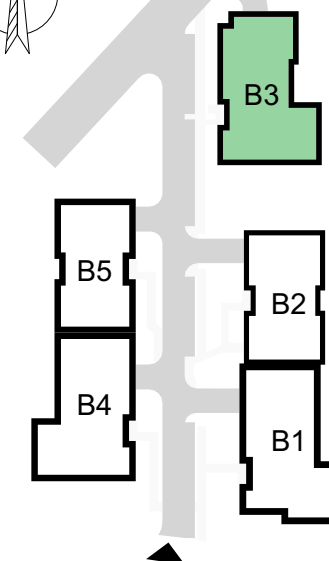

**KRAKOWSKIE
PRZEDMIEŚCIE**

SKAWINA

Skawina, ul. Lipowa

mieszkanie nr: 45
piętro: 4 piętro
powierzchnia: 72,50 m²
liczba pokoi: 4

pokój	8,22 m ²
pokój	10,13 m ²
pokój	13,88 m ²
przedpokój	8,37 m ²
pokój/aneks	26,09 m ²
łazienka	5,81 m ²