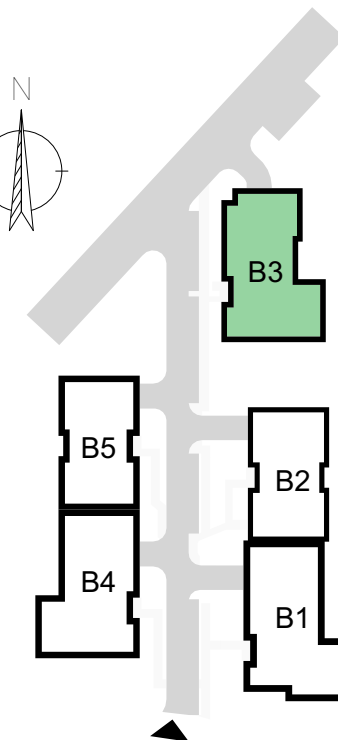

## KRAKOWSKIE PRZEDMIEŚCIE

SKAWINA

Skawina, ul. Lipowa

mieszkanie nr: 46  
piętro: 4 piętro  
powierzchnia: 75,81 m<sup>2</sup>  
liczba pokoi: 4

pokój	12,39 m <sup>2</sup>
pokój	13,30 m <sup>2</sup>
pokój	8,25 m <sup>2</sup>
przedpokój	10,77 m <sup>2</sup>
pokój/aneks	26,67 m <sup>2</sup>
łazienka	4,43 m <sup>2</sup>