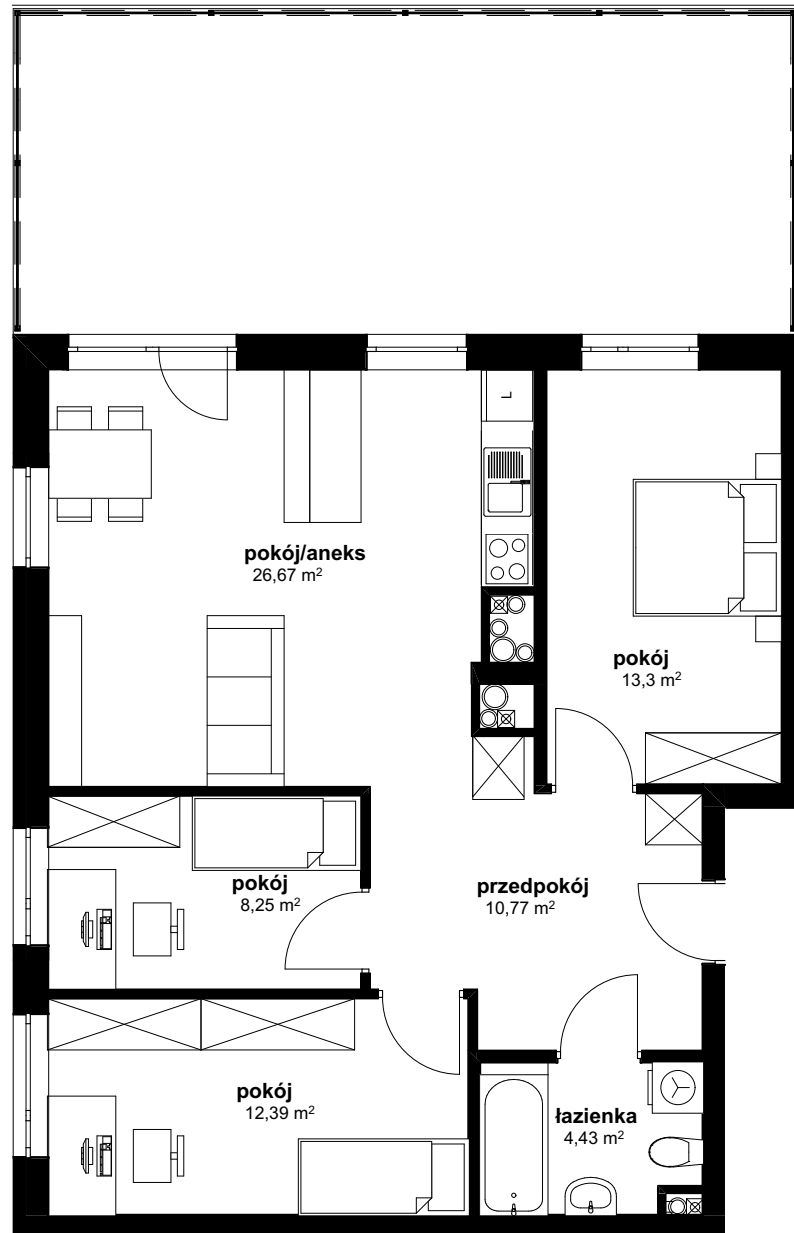

## KRAKOWSKIE PRZEDMIEŚCIE

SKAWINA

Skawina, ul. Lipowa

mieszkanie nr: 46  
piętro: 4 piętro  
powierzchnia: 75,81 m<sup>2</sup>  
liczba pokoi: 4

pokój	12,39 m <sup>2</sup>
pokój	13,30 m <sup>2</sup>
pokój	8,25 m <sup>2</sup>
przedpokój	10,77 m <sup>2</sup>
pokój/aneks	26,67 m <sup>2</sup>
łazienka	4,43 m <sup>2</sup>