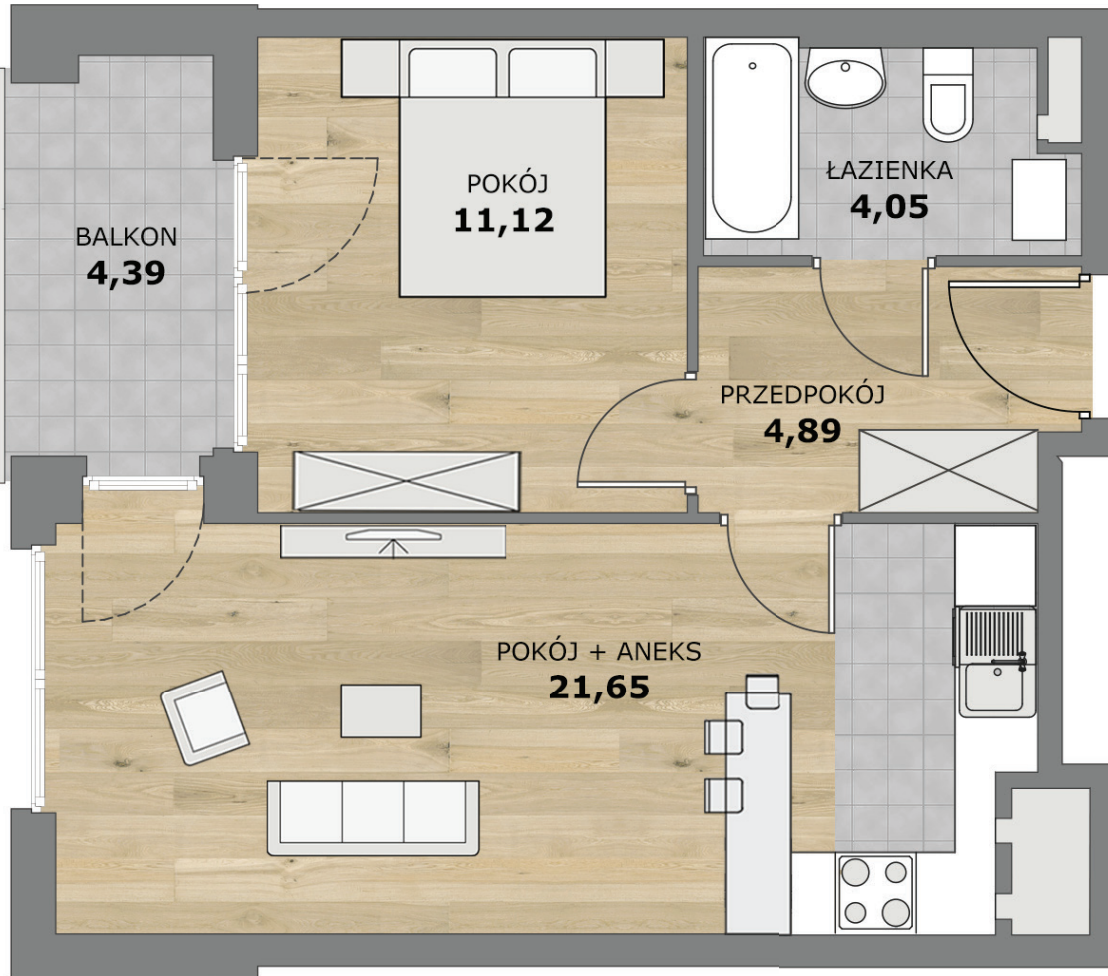

MIESZKANIE **9**
41,71 m²
2 POKOJE + ANEKS KUCHENNY

TYP C9		
PIĘTRO	METRAŻ	CENA
2	41,71 m ²	
3	41,71 m ²	
4	41,71 m ²	
5	41,71 m ²	
6	41,71 m ²	