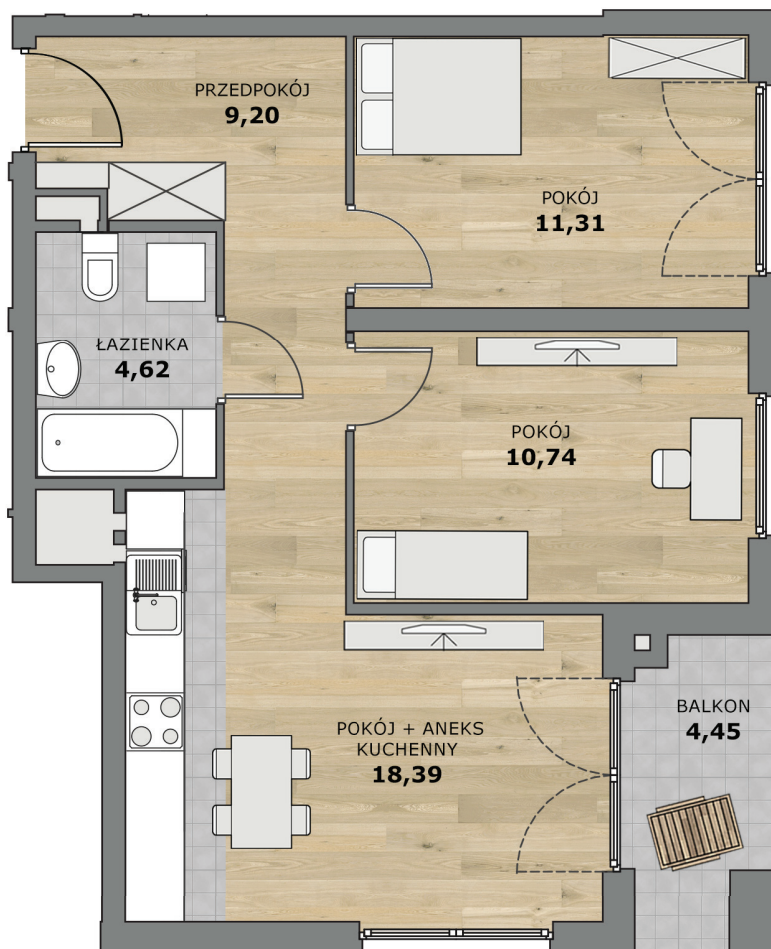

MIESZKANIE **6**
54,83 m²
3 POKOJE + ANEKS KUCHENNY

TYP C6		
PIĘTRO	METRAŻ	CENA
7	54,83 m ²	
8	54,83 m ²	
9	54,83 m ²	
10	54,83 m ²	
11	54,83 m ²	
12	54,83 m ²	