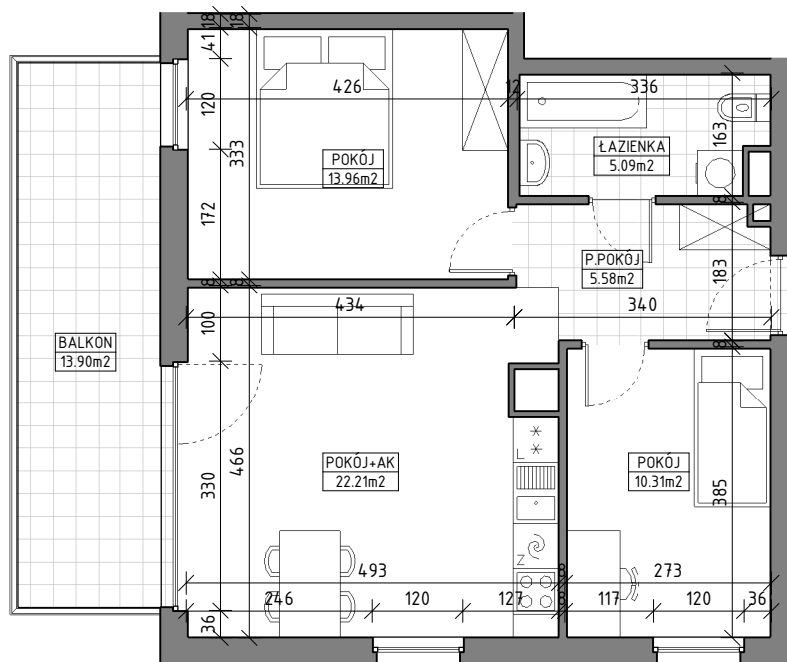

OSIEDLE WINNICA

BUDYNEK B
 II PIĘTRO - MIESZKANIE NR M.02.25
 Powierzchnia użytkowa - **57,15** m²

ZESTAWIENIE POMIESZCZEŃ

POKÓJ+AK	22.21
POKÓJ	13.96
POKÓJ	10.31
P.POKÓJ	5.58
ŁAZIENKA	5.09
Powierzchnia użytkowa	57.15
BALKON	13.90

Wymiar podano bez wykończenia ścian.
 Powierzchnia użytkowa wyliczona zgodnie z normą PN-ISO 9836:1997

ul. Klimczaka 1
 02-797 Warszawa