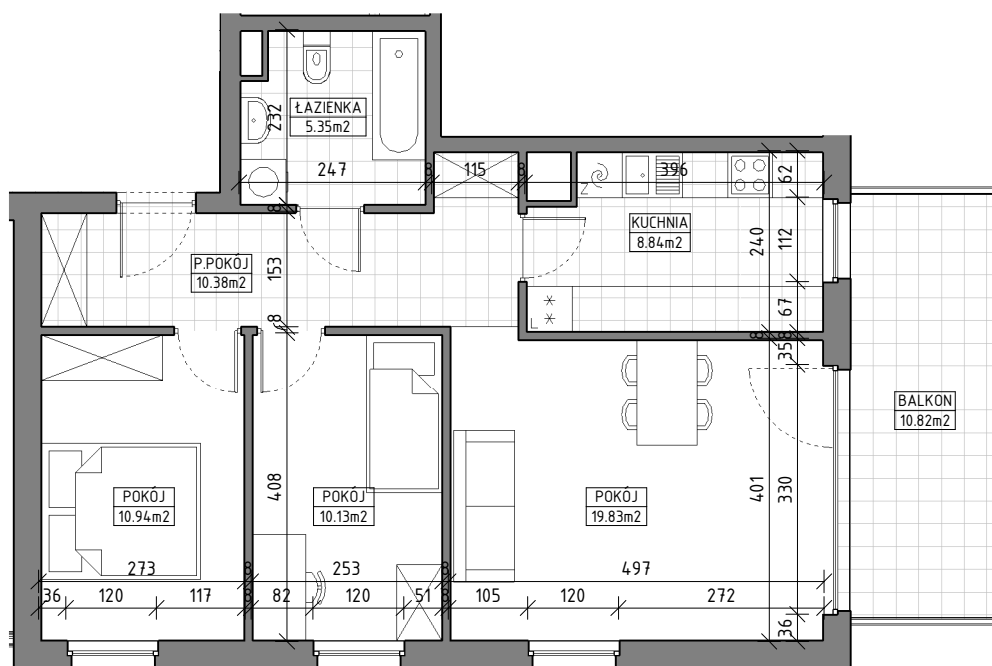

# OSIEDLE WINNICA

BUDYNEK C

II PIĘTRO - MIESZKANIE NR M.02.47

Powierzchnia użytkowa - **65,47** m<sup>2</sup>

## ZESTAWIENIE POMIESZCZEŃ

POKÓJ	19.83
POKÓJ	10.94
P.POKÓJ	10.38
POKÓJ	10.13
KUCHNIA	8.84
ŁAZIENKA	5.35
Powierzchnia użytkowa	65.47
BALKON	10.82

Wymiar podano bez wykończenia ścian.  
Powierzchnia użytkowa wyliczona zgodnie z normą PN-ISO 9836:1997