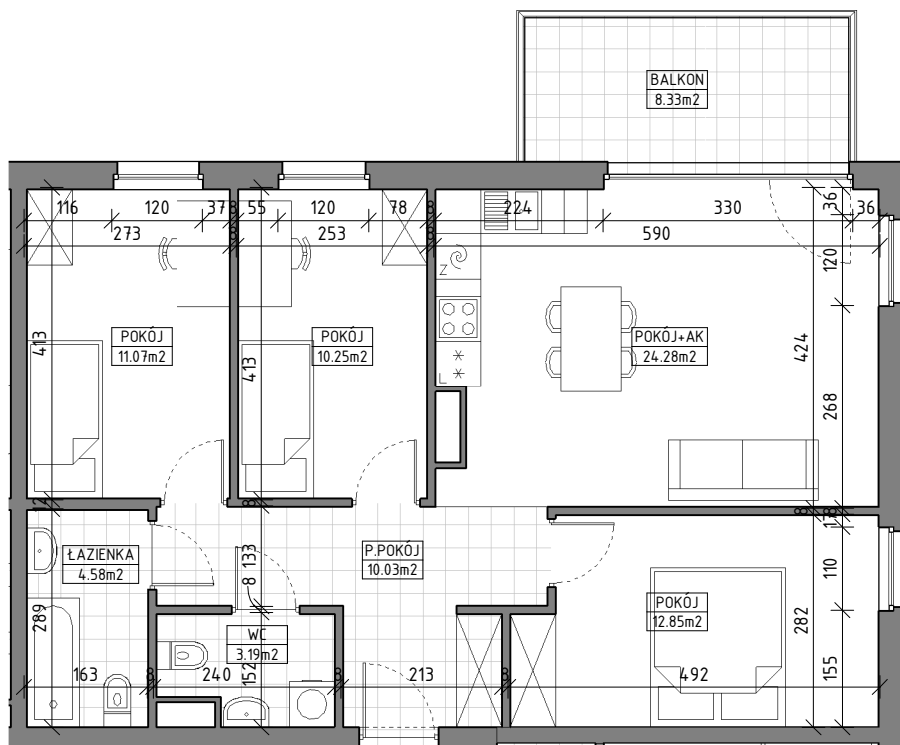

OSIEDLE WINNICA

BUDYNEK A
 II PIĘTRO - MIESZKANIE NR M.02.11
 Powierzchnia użytkowa - **76,25** m²

ZESTAWIENIE POMIESZCZEŃ

POKÓJ+AK	24.28
POKÓJ	12.85
POKÓJ	11.07
POKÓJ	10.25
P.POKÓJ	10.03
ŁAZIENKA	4.58
WC	3.19
Powierzchnia użytkowa	76.25
BALKON	8.33

Wymiar podano bez wykończenia ścian.
 Powierzchnia użytkowa wyliczona zgodnie z normą PN-ISO 9836:1997

ul. Klimczaka 1
 02-797 Warszawa