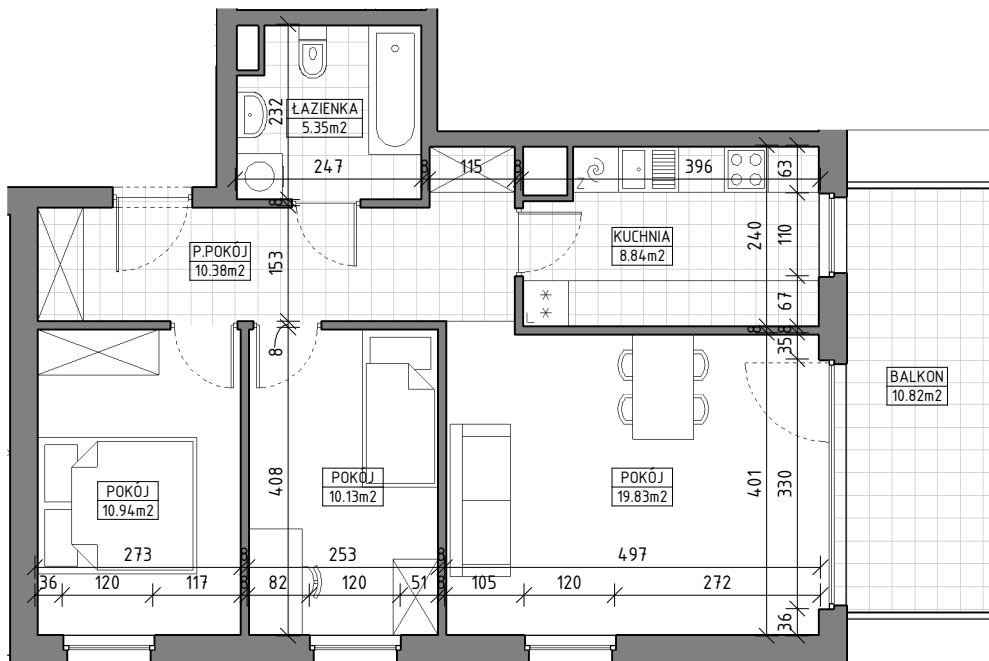

OSIEDLE WINNICA

BUDYNEK C

I PIĘTRO - MIESZKANIE NR M.01.42

Powierzchnia użytkowa - **65,47** m²

ZESTAWIENIE POMIESZCZEŃ

POKÓJ	19.83
POKÓJ	10.94
P.POKÓJ	10.38
POKÓJ	10.13
KUCHNIA	8.84
ŁAZIENKA	5.35
Powierzchnia użytkowa	65.47
BALKON	10.82

Wymiar podano bez wykończenia ścian.
Powierzchnia użytkowa wyliczona zgodnie z normą PN-ISO 9836:1997

ul. Klimczaka 1
02-797 Warszawa