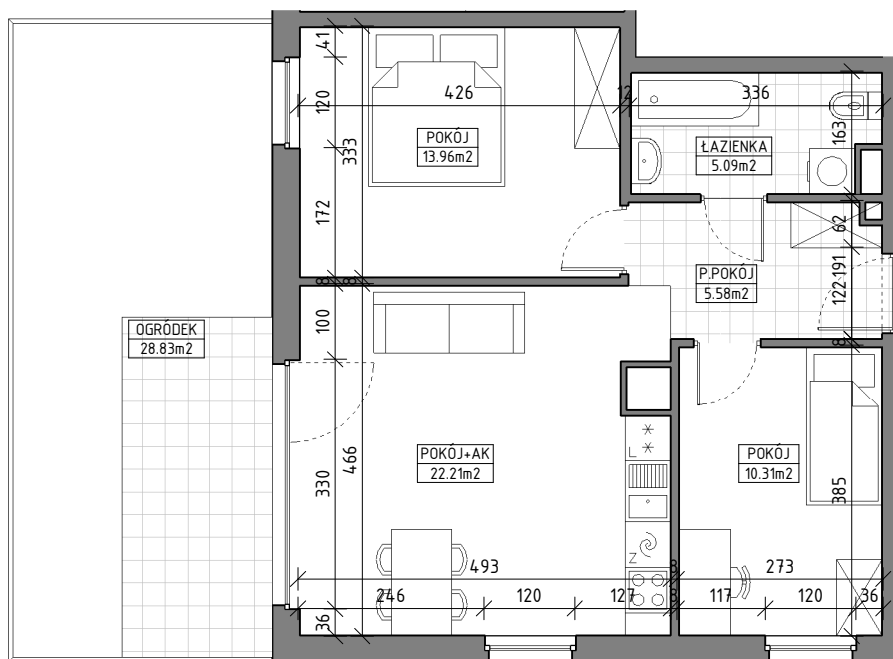

OSIEDLE WINNICA

BUDYNEK B

PARTER - MIESZKANIE NR M.00.15

Powierzchnia użytkowa - **57,15** m²

ZESTAWIENIE POMIESZCZEŃ

POKÓJ+AK	22.21
POKÓJ	13.96
POKÓJ	10.31
P.POKÓJ	5.58
ŁAZIENKA	5.09
Powierzchnia użytkowa	57.15
OGRÓDEK	28.83

Wymiar podano bez wykończenia ścian.
Powierzchnia użytkowa wyliczona zgodnie z normą PN-ISO 9836:1997

ul. Klimczaka 1
02-797 Warszawa