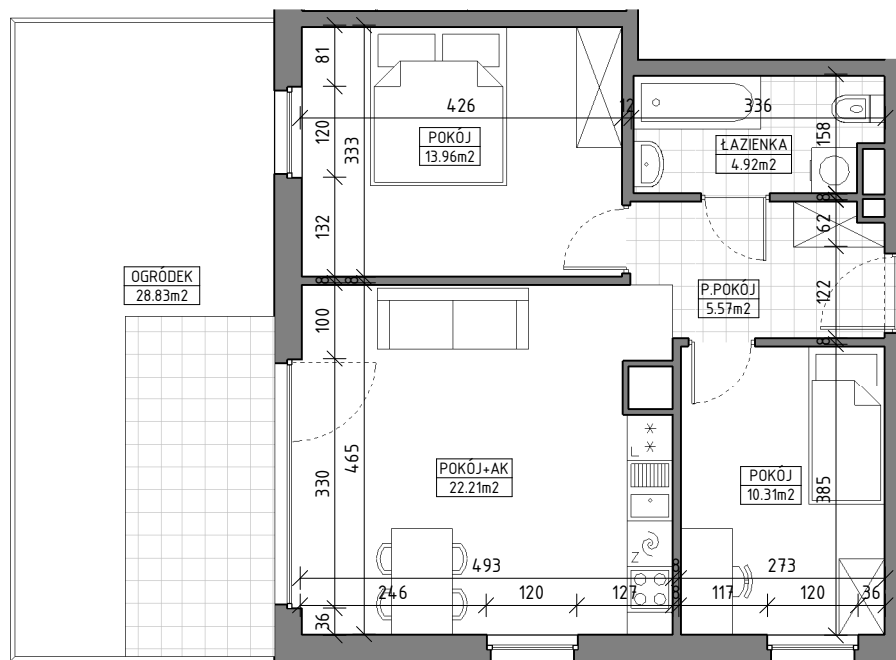

# OSIEDLE WINNICA

BUDYNEK C

PARTER - MIESZKANIE NR M.00.33

Powierzchnia użytkowa - **56,97** m<sup>2</sup>

## ZESTAWIENIE POMIESZCZEŃ

POKÓJ+AK	22.21
POKÓJ	13.96
POKÓJ	10.31
P.POKÓJ	5.57
ŁAZIENKA	4.92
Powierzchnia użytkowa	56.97
OGRÓDEK	28.83

Wymiar podano bez wykończenia ścian.  
Powierzchnia użytkowa wyliczona zgodnie z normą PN-ISO 9836:1997