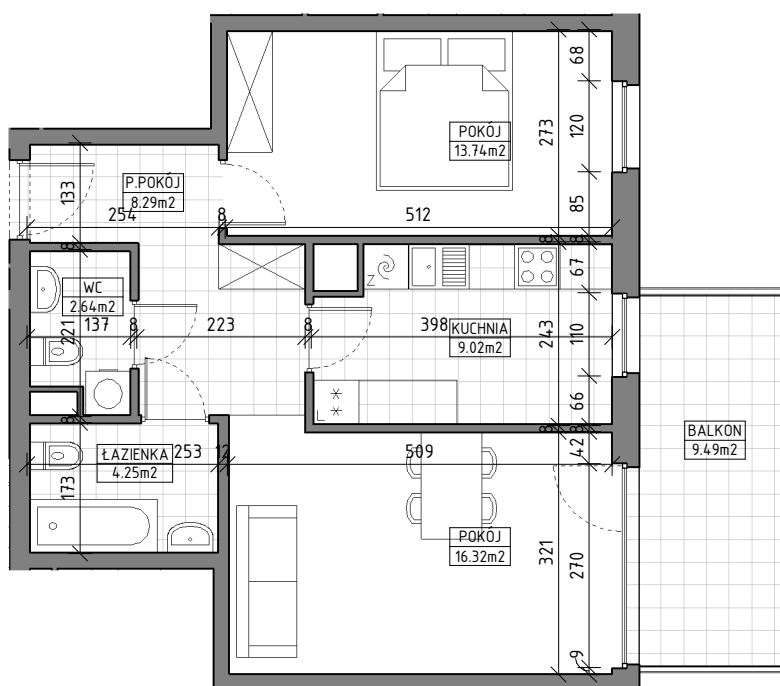

# OSIEDLE WINNICA

BUDYNEK C

I PIĘTRO - MIESZKANIE NR M.01.41

Powierzchnia użytkowa - **54,26** m<sup>2</sup>

## ZESTAWIENIE POMIESZCZEŃ

POKÓJ	16.32
POKÓJ	13.74
KUCHNIA	9.02
P. POKÓJ	8.29
ŁAZIENKA	4.25
WC	2.64
Powierzchnia użytkowa	54.26
BALKON	9.49

Wymiar podano bez wykończenia ścian.  
Powierzchnia użytkowa wyliczona zgodnie z normą PN-ISO 9836:1997