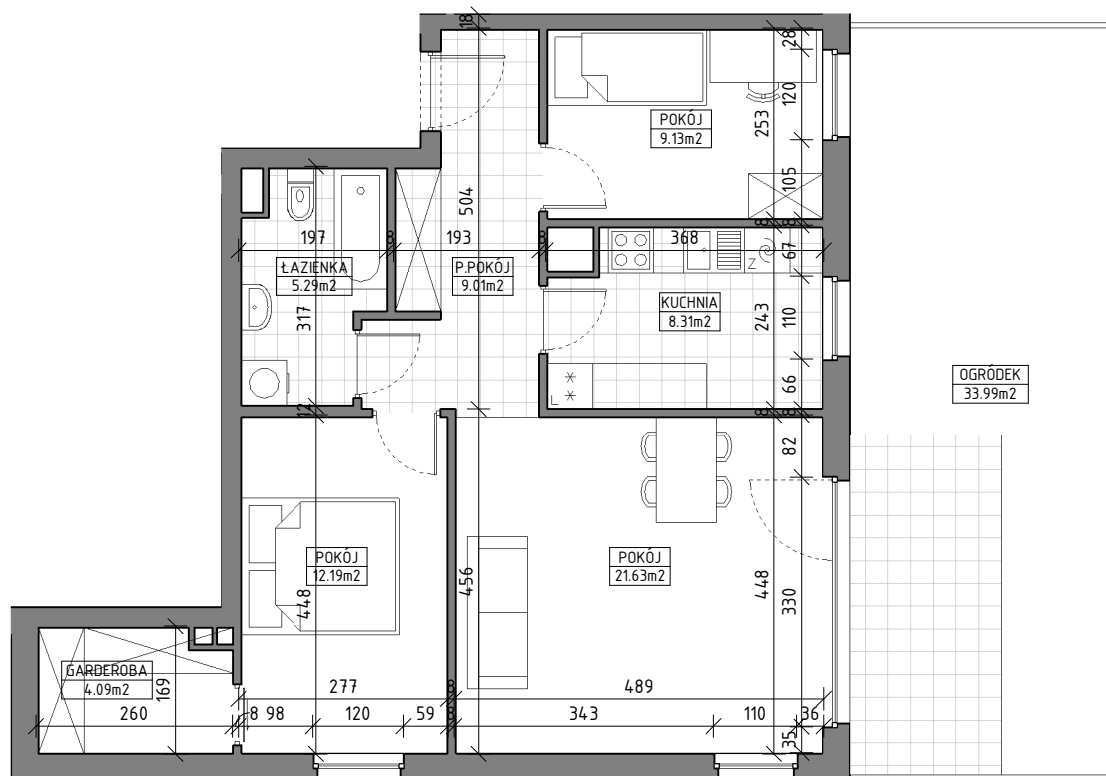

OSIEDLE WINNICA

BUDYNEK A

PARTER - MIESZKANIE NR M.00.04

Powierzchnia użytkowa - **69,65** m²

ZESTAWIENIE POMIESZCZEŃ

POKÓJ	21.63
POKÓJ	12.19
POKÓJ	9.13
P.POKÓJ	9.01
KUCHNIA	8.31
ŁAZIENKA	5.29
GARDEROBA	4.09
Powierzchnia użytkowa	69.65
OGRÓDEK	33.99

Wymiar podano bez wykończenia ścian.
Powierzchnia użytkowa wyliczona zgodnie z normą PN-ISO 9836:1997

ul. Klimczaka 1
02-797 Warszawa