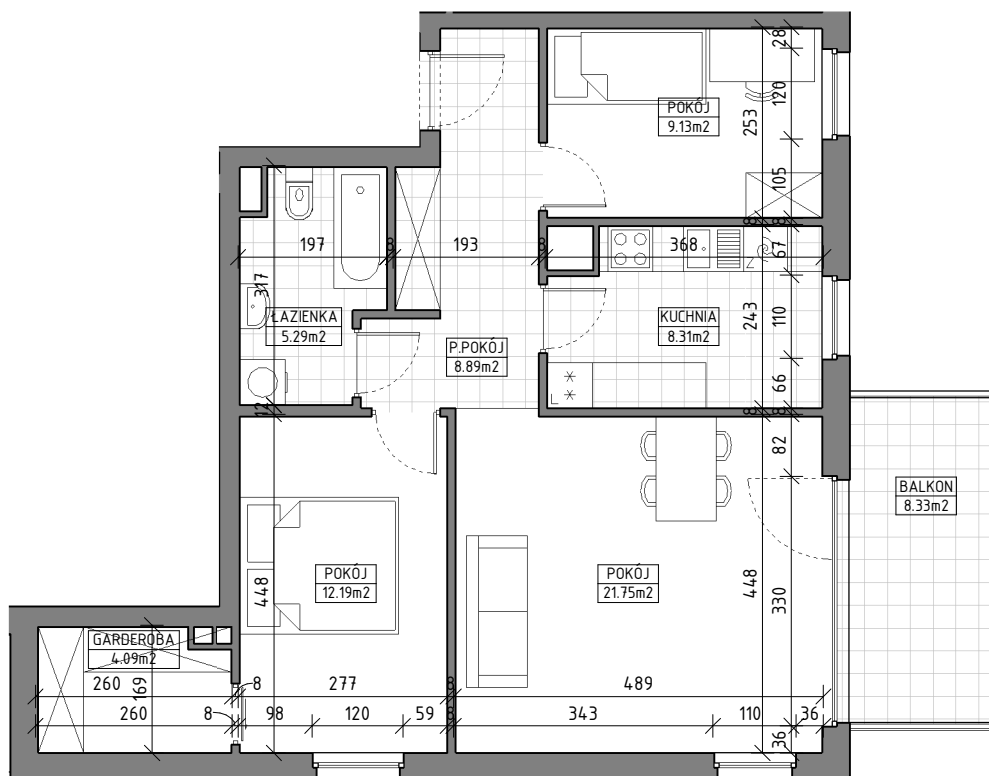

OSIEDLE WINNICA

BUDYNEK A

I PIĘTRO - MIESZKANIE NR M.01.08

Powierzchnia użytkowa - **69,65** m²

ZESTAWIENIE POMIESZCZEŃ

POKÓJ	21.75
POKÓJ	12.19
POKÓJ	9.13
P.POKÓJ	8.89
KUCHNIA	8.31
ŁAZIENKA	5.29
GARDEROBA	4.09
Powierzchnia użytkowa	69.65
BALKON	8.33

Wymiary podane bez wykończenia ścian.
Powierzchnia użytkowa wyliczona zgodnie z normą PN-ISO 9836:1997

ul. Klimczaka 1
02-797 Warszawa