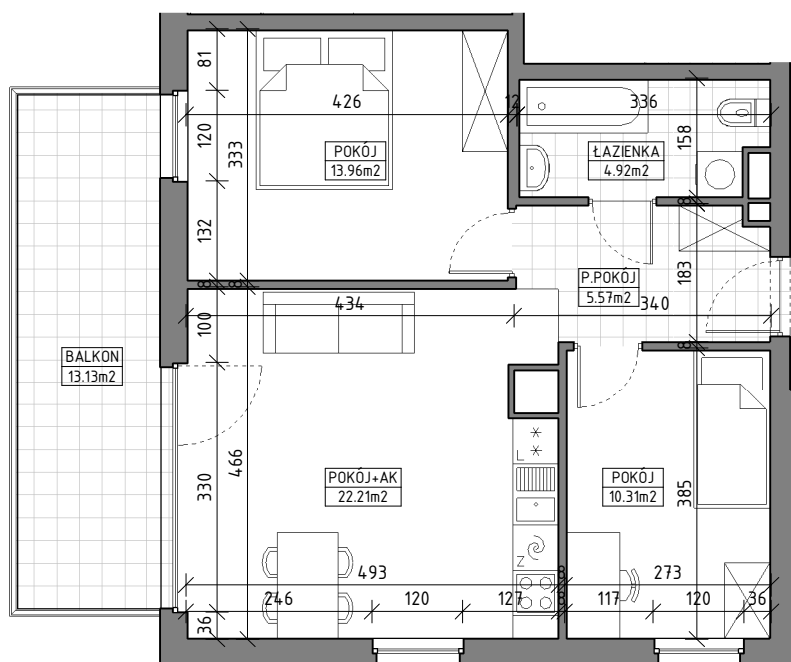

OSIEDLE WINNICA

BUDYNEK C

II PIĘTRO - MIESZKANIE NR M.02.43

Powierzchnia użytkowa - **56,97** m²

ZESTAWIENIE POMIESZCZEŃ

POKÓJ+AK	22.21
POKÓJ	13.96
POKÓJ	10.31
P.POKÓJ	5.57
ŁAZIENKA	4.92
Powierzchnia użytkowa	56.97
BALKON	13.13

Wymiar podano bez wykończenia ścian.
Powierzchnia użytkowa wyliczona zgodnie z normą PN-ISO 9836:1997

ul. Klimczaka 1
02-797 Warszawa