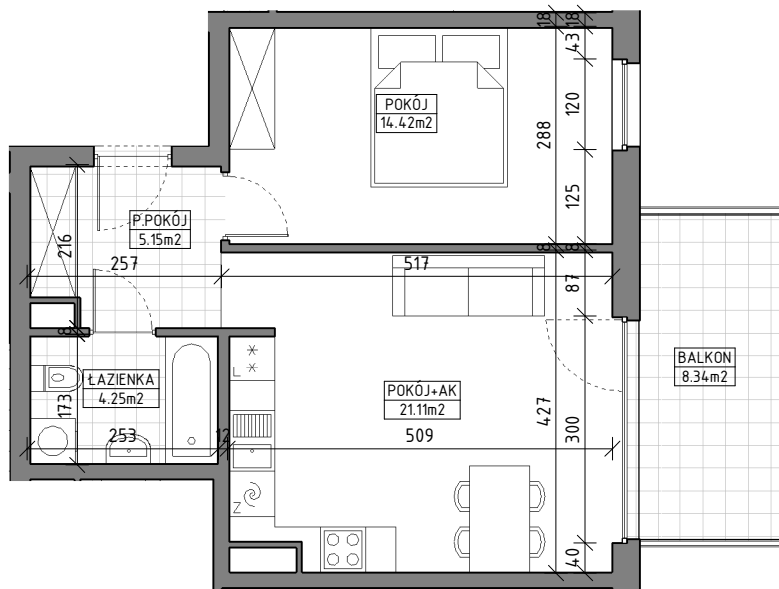

OSIEDLE WINNICA

BUDYNEK B

I PIĘTRO - MIESZKANIE NR M.01.23

Powierzchnia użytkowa - **44,93** m²

ZESTAWIENIE POMIESZCZEŃ

POKÓJ+AK	21.11
POKÓJ	14.42
P.POKÓJ	5.15
ŁAZIENKA	4.25
Powierzchnia użytkowa	44.93
BALKON	8.34

Wymiar podano bez wykończenia ścian.
Powierzchnia użytkowa wyliczona zgodnie z normą PN-ISO 9836:1997

ul. Klimczaka 1
02-797 Warszawa