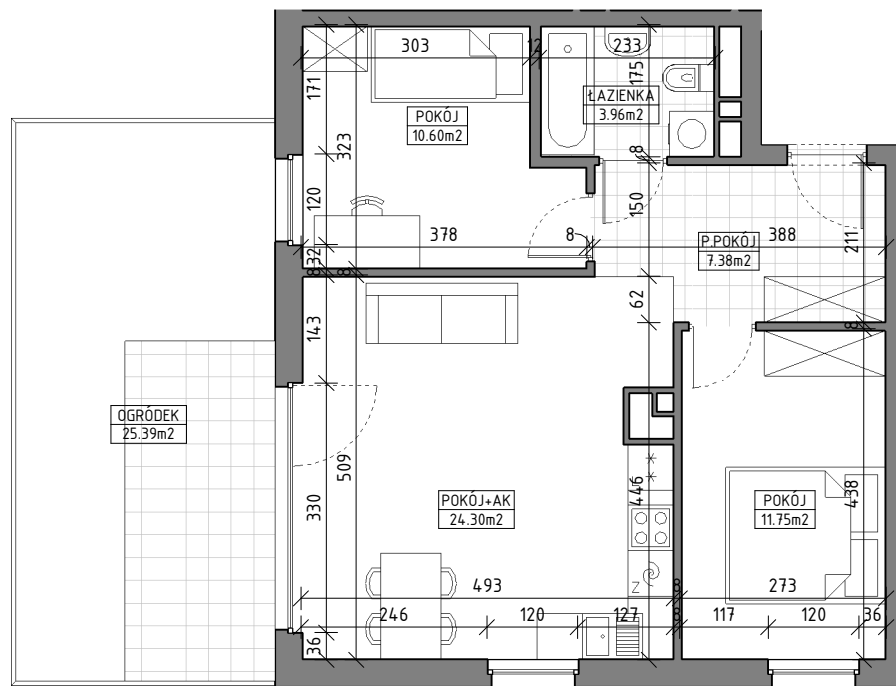

OSIEDLE WINNICA

BUDYNEK A

PARTER - MIESZKANIE NR M.00.01

Powierzchnia użytkowa - **57,99** m²

ZESTAWIENIE POMIESZCZEN

POKÓJ+AK	24.30
POKÓJ	11.75
POKÓJ	10.60
P.POKÓJ	7.38
ŁAZIENKA	3.96
Powierzchnia użytkowa	57.99
OGRÓDEK	25.39

Wymiar podano bez wykończenia ścian.
Powierzchnia użytkowa wyliczona zgodnie z normą PN-ISO 9836:1997

ul. Klimczaka 1
02-797 Warszawa