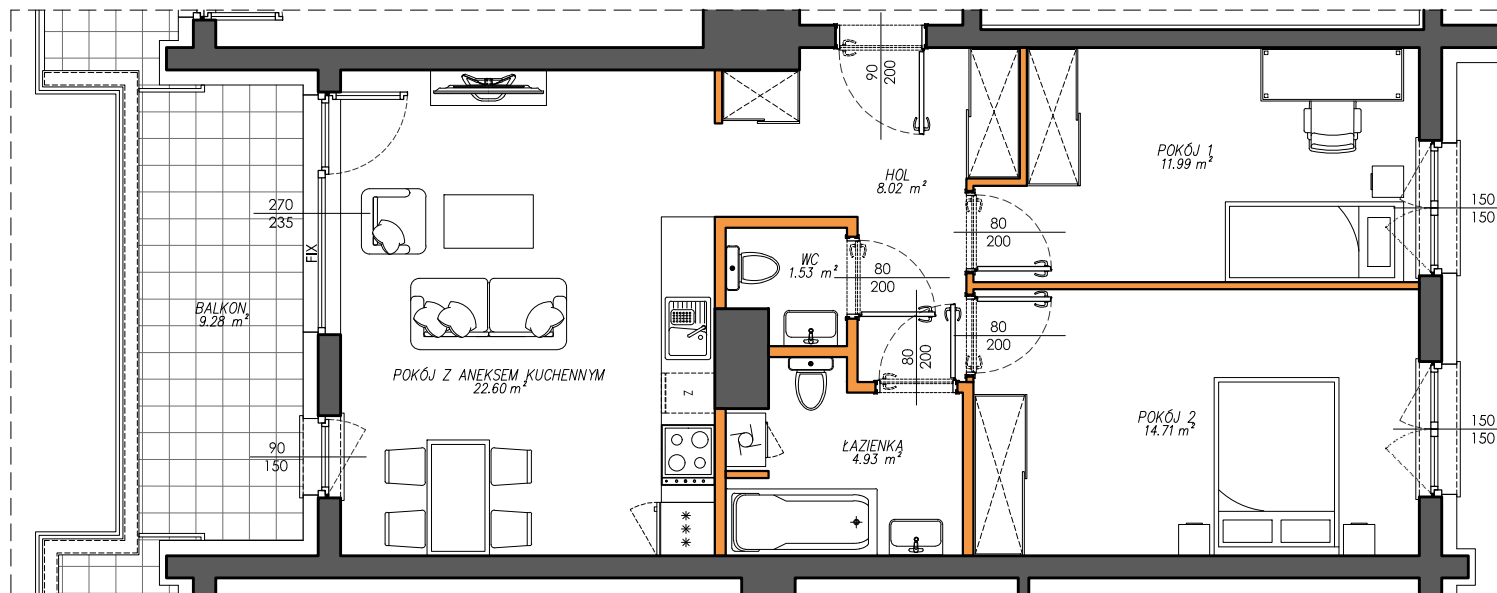

Victoria Dom

LOKAL NR 64

PIĘTRO 5
 POW. UŻYTKOWA 66.41
 POKOJE 3

HOL 8.02 m²
 ŁAZIENKA 4.93 m²
 WC 1.53 m²
 POKÓJ 1 11.99 m²
 POKÓJ 2 14.71 m²
 POKÓJ Z AN. KUCHENNYM 22.60 m²

BALKON 9.28 m²

ŚCIANKI DZIAŁOWE
 NADAJĄCE SIĘ DO DEMONTAŻU 2.63 m²

Położenie lokalu w budynku:

Mieszkania powtarzalne: 40, 46, 52, 58

LEGENDA

- ścianki działowe nadające się do demontażu
- ściany i obudowy pionów instalacyjnych

Adres inwestycji | Warszawa | ul. Przeworska 3A | www.victoriadom.pl