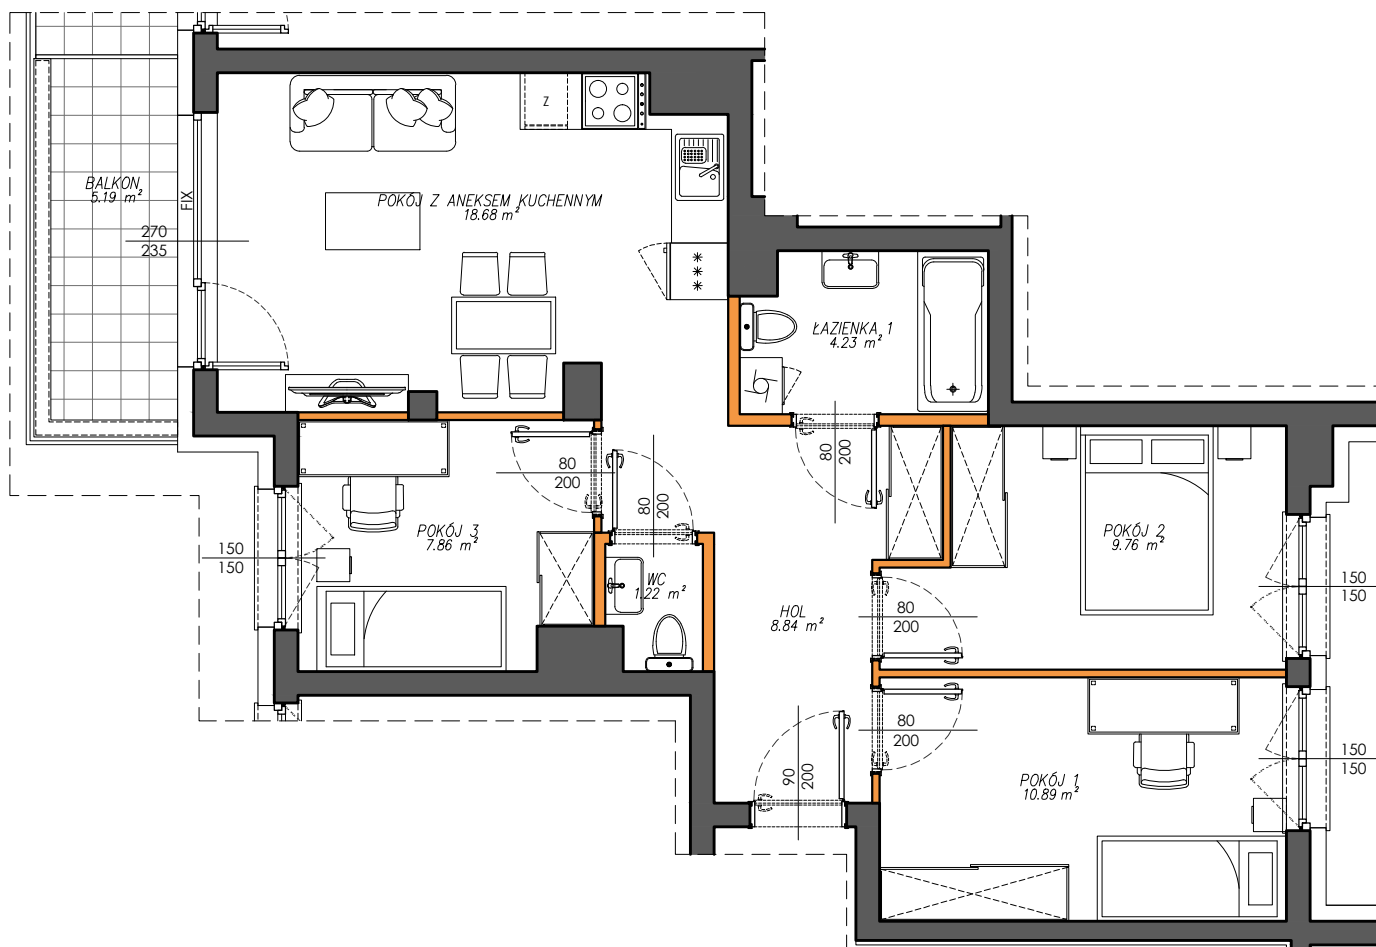

1m 2m 3m 4m 5m

Victoria Dom

LEGENDA

- ścianki działowe nadające się do demontażu
- ściany i obudowy pionów instalacyjnych

LOKAL NR	47
PIĘTRO	3
POW. UŻYTKOWA	63.98
POKOJE	4

HOL	8.84 m ²
ŁAZIENKA	4.23 m ²
WC	1.22 m ²
POKÓJ 1	10.89 m ²
POKÓJ 2	9.76 m ²
POKÓJ 3	7.86 m ²
POKÓJ Z AN. KUCHENNYM	18.68 m ²

BALKON 5.19 m²

ŚCIANKI DZIAŁOWE
NADAJĄCE SIĘ DO DEMONTAŻU 2.50 m²

Położenie lokalu w budynku:

Mieszkania powtarzalne: 35, 41, 53, 59

BIURO SPRZEDAŻY
22 113 95 17

OSIEDLE
MIESZKO 3

Adres inwestycji | Warszawa | ul. Przeworska 3A | www.victoriadom.pl