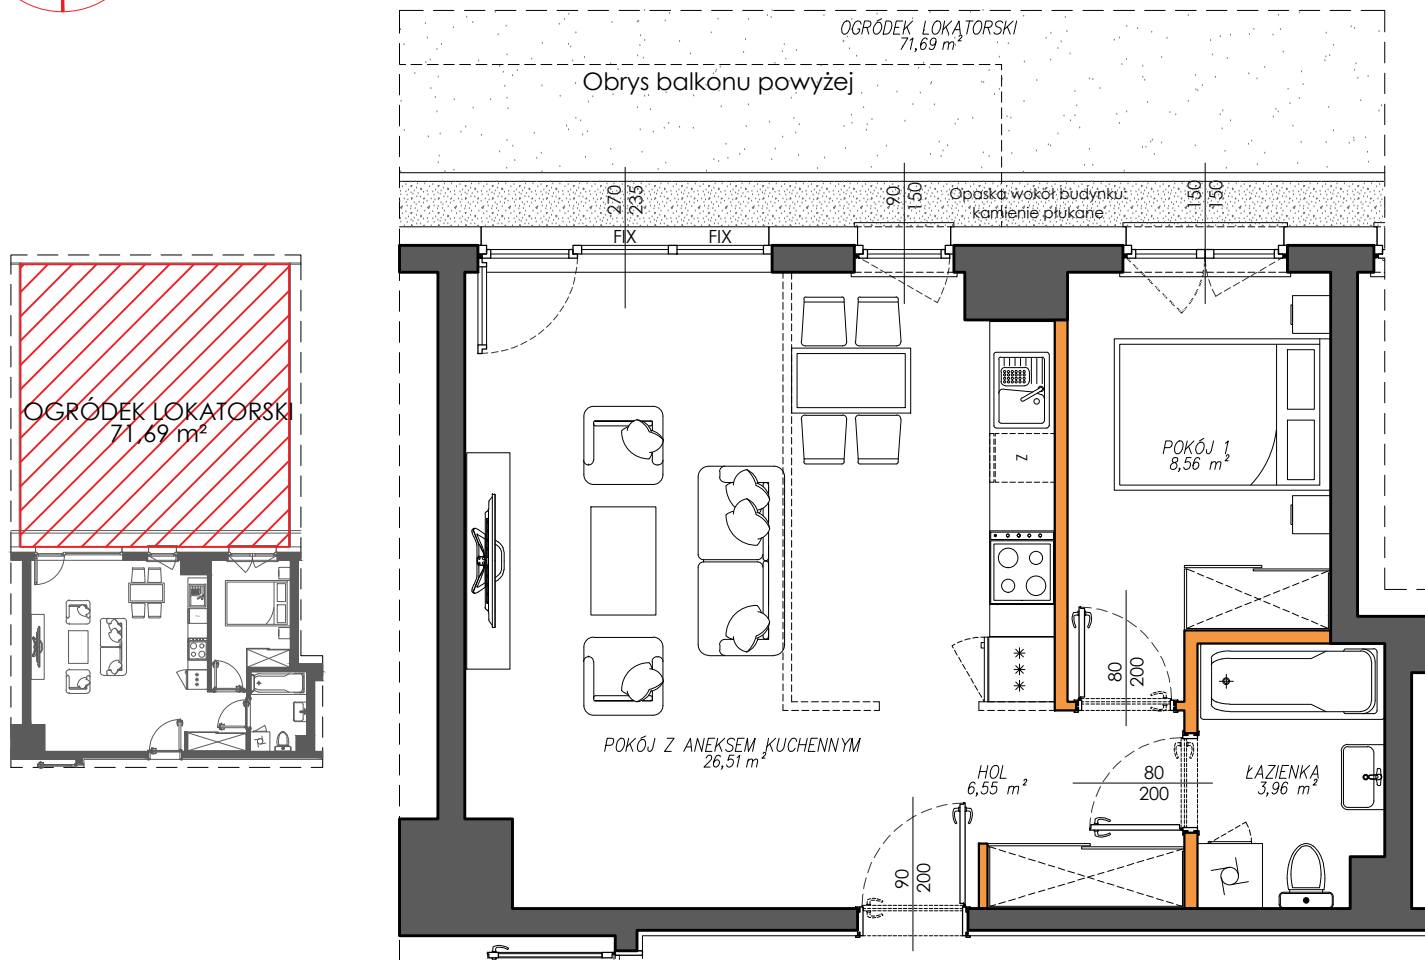

Victoria Dom

OGRÓDEK LOKATORSKI
71,69 m²

POKÓJ Z ANEKSEM KUCHENNYM
26,51 m²

POKÓJ 1
8,56 m²

ŁAZIENKA
3,96 m²

HOL
6,55 m²

LEGENDA

-  ściany działowe nadające się do demontażu
-  ściany i obudowy pionów instalacyjnych

LOKAL NR	44
PIĘTRO	P
POW. UŻYTKOWA	46,86
POKOJE	2

HOL	6,55 m ²
ŁAZIENKA	3,96 m ²
POKÓJ 1	8,56 m ²
POKÓJ Z ANEKSEM KUCHENNYM	26,51 m ²

OGRÓDEK LOKATORSKI 71,69 m²

ŚCIANKI DZIAŁOWE
NADAJĄCE SIĘ DO DEMONTAŻU 1,28 m²