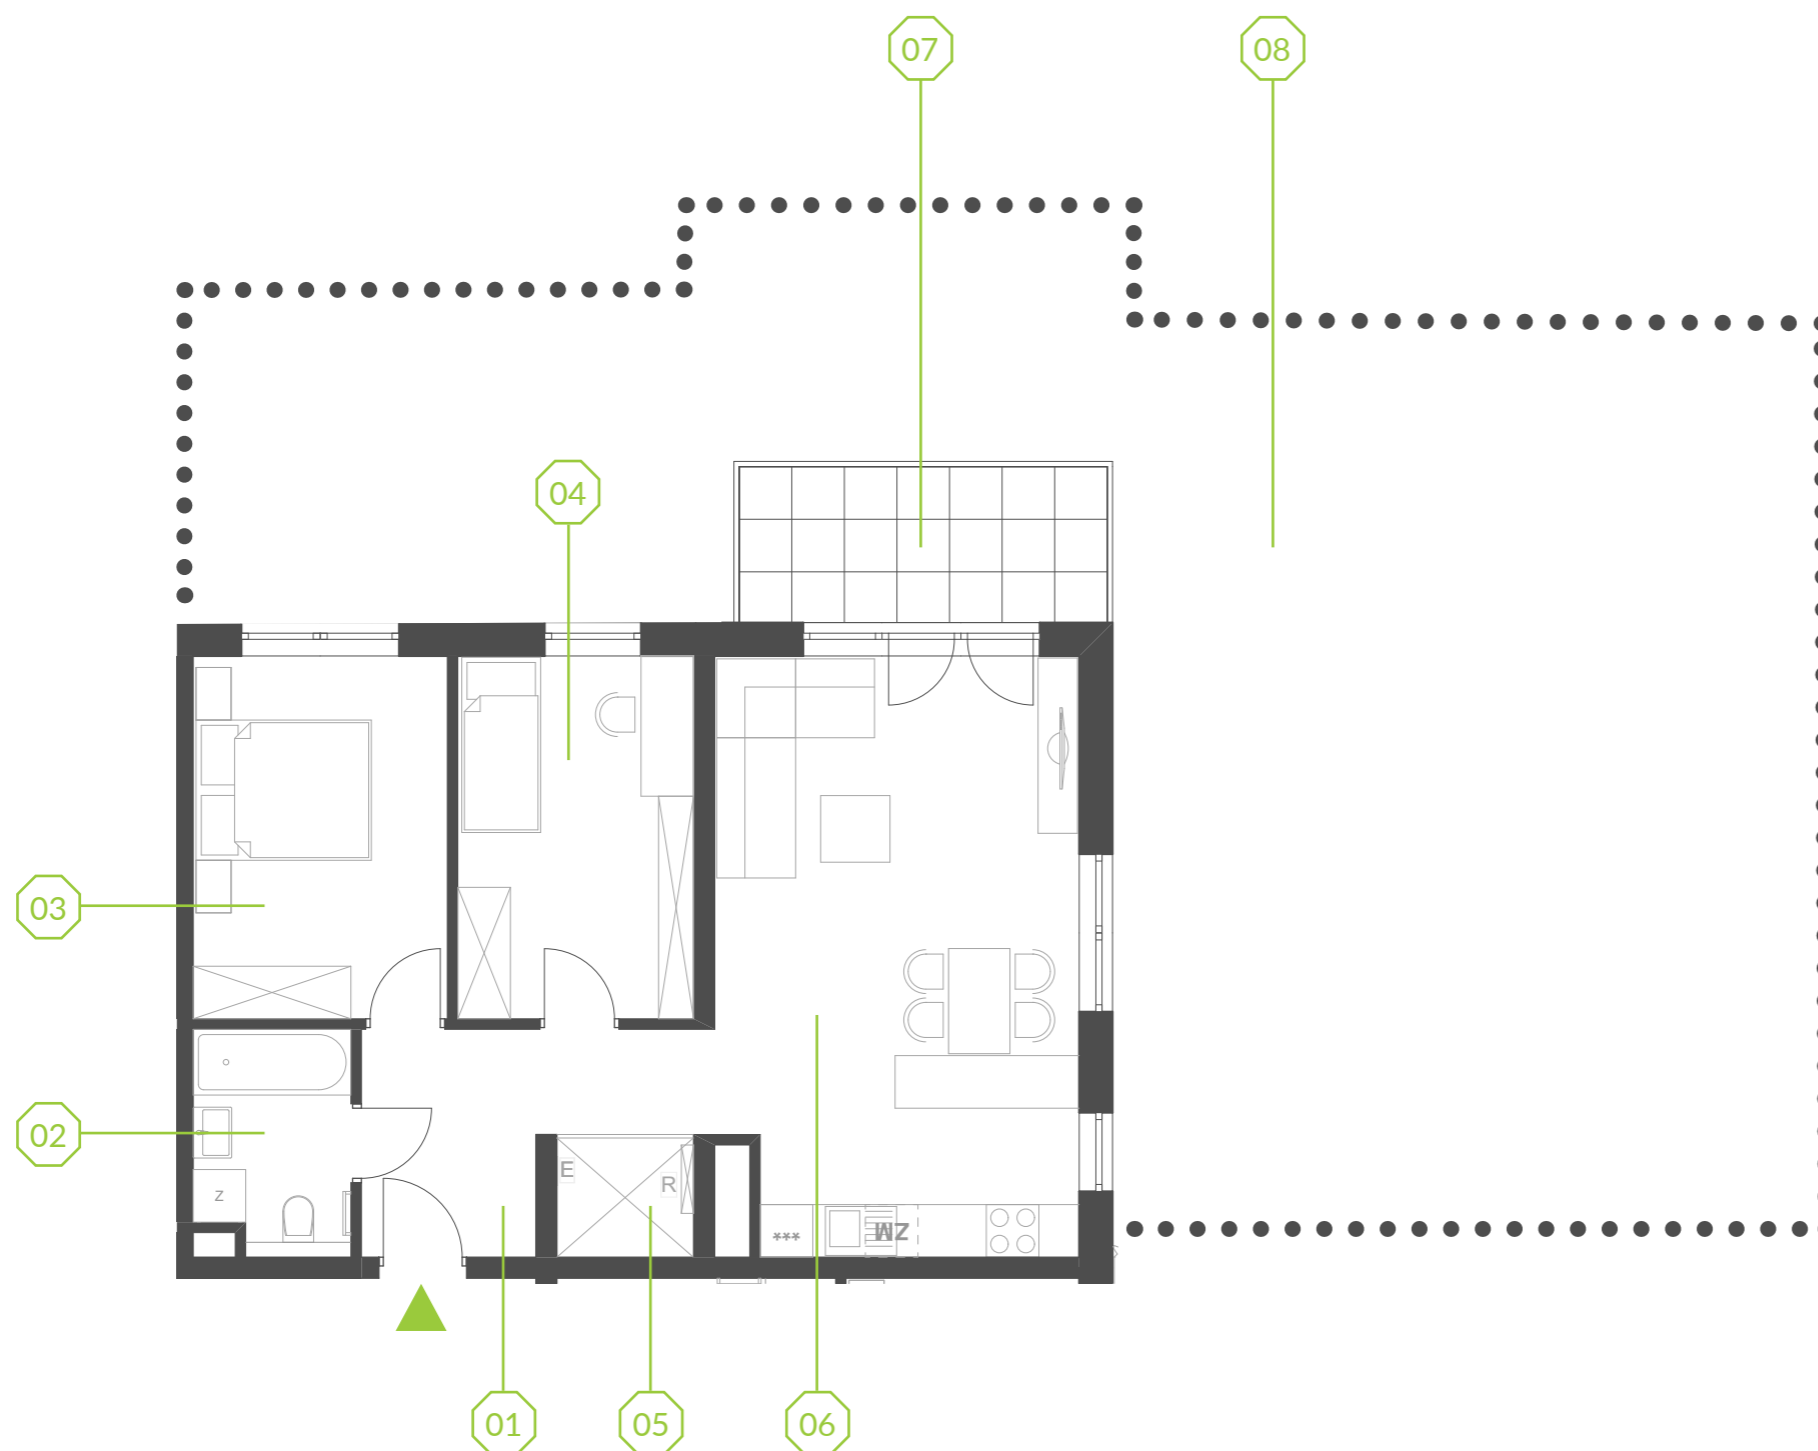

# PARK BAŻANTÓW

RZUT MIESZKANIA | 64.44 m<sup>2</sup>

## PARK BAŻANTÓW

Etap:	2
Piętro:	0
Liczba pokoi:	3
Nr mieszkania:	C.0.6
Pow. mieszkania:	<b>64.44 m<sup>2</sup></b>

01 hol	7.49 m <sup>2</sup>
02 łazienka	4.35 m <sup>2</sup>
03 pokój	11.87 m <sup>2</sup>
04 pokój	10.99 m <sup>2</sup>
05 garderoba	2.14 m <sup>2</sup>
06 salon + aneks	27.60 m <sup>2</sup>
07 taras	7.95 m <sup>2</sup>
08 ogród	127.23 m <sup>2</sup>