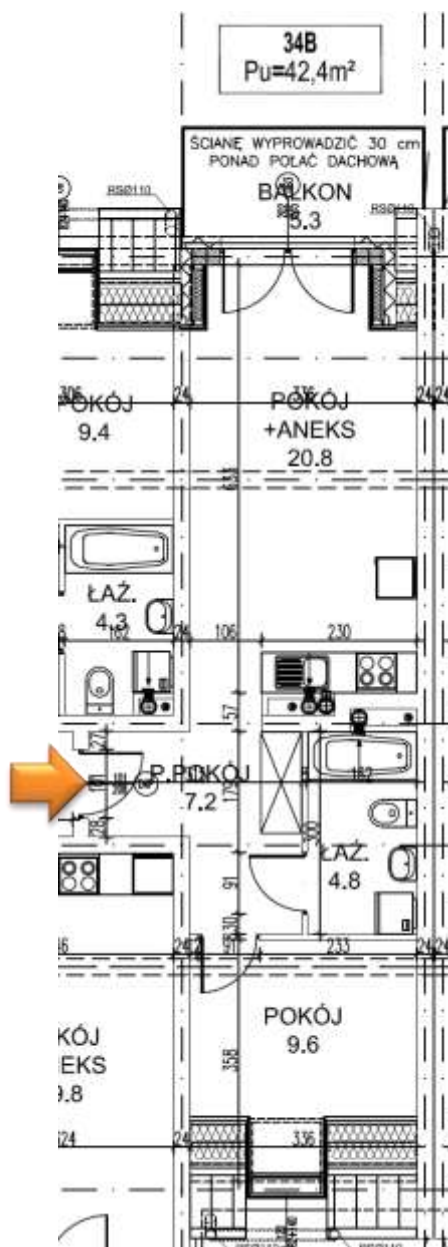

NOWA ŁĘŻYCA – ETAP 9

budnex

PIĘTRO : 4 PIĘTRO
KLATKA : 2
MIESZKANIE : 34
POWIERZCHNIA: 42,40 m²