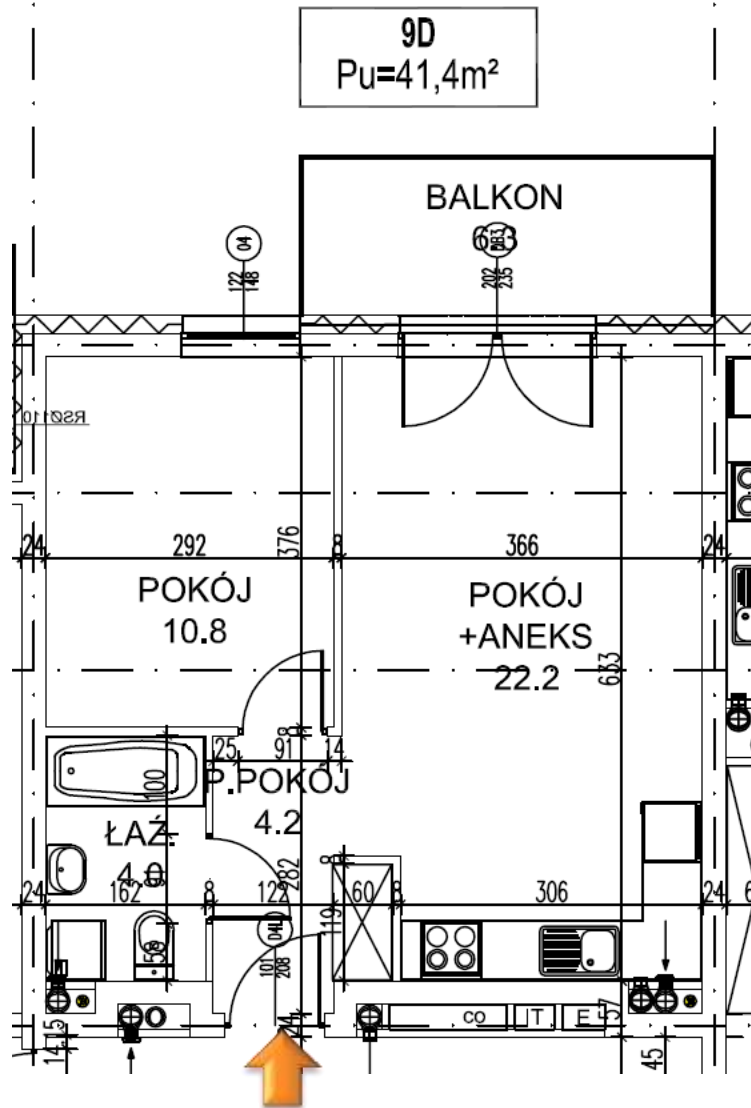

NOWA ŁĘŻYCA – ETAP 9

budnex

PIĘTRO : 1 PIĘTRO
KLATKA : 4
MIESZKANIE : 9
POWIERZCHNIA: 41,40 m²