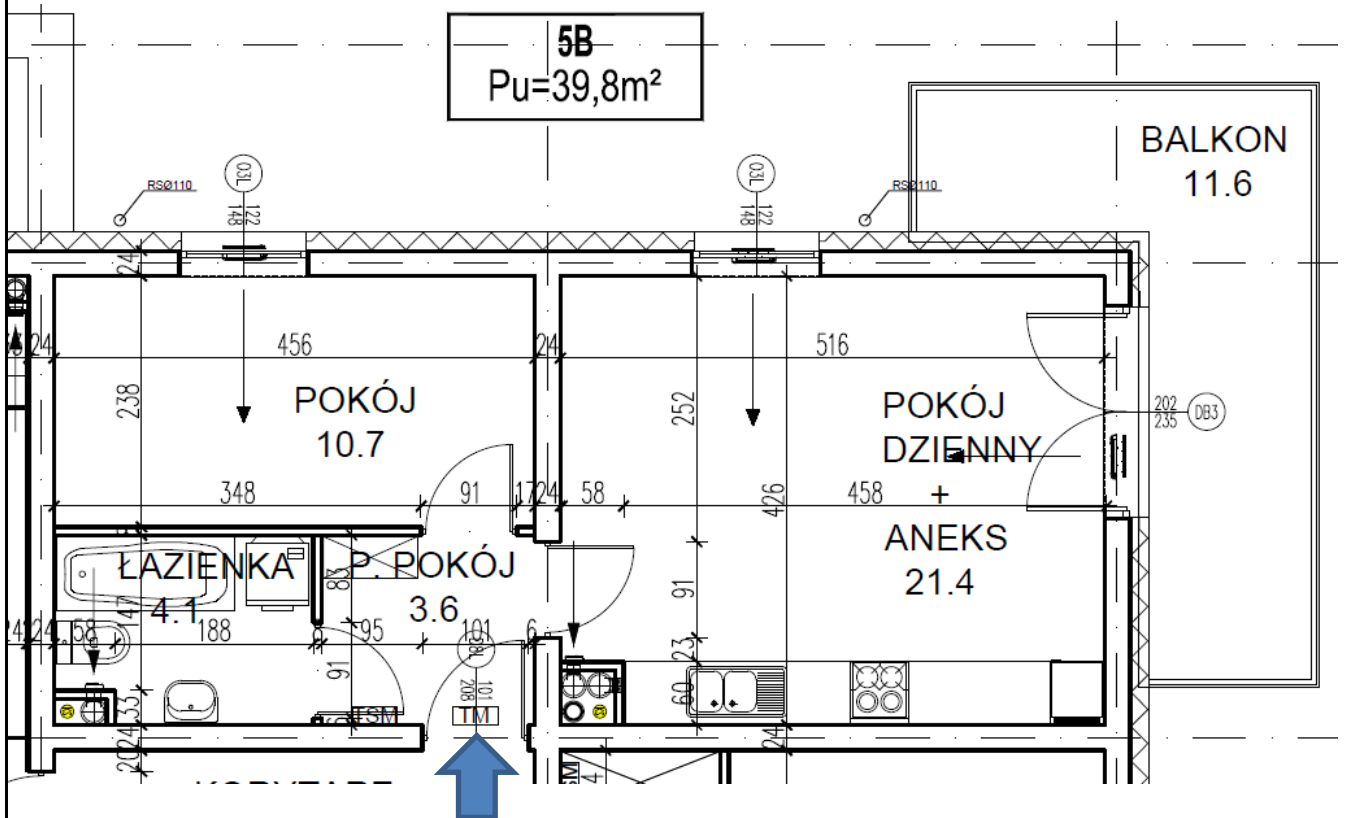

ŁĘŻYCA – ETAP L-0

budnex

NOWA.
ŁĘZYCA

PIĘTRO : I PIĘTRO
KLATKA : 1
MIESZKANIE : 5
POWIERZCHNIA: 39,80 m²