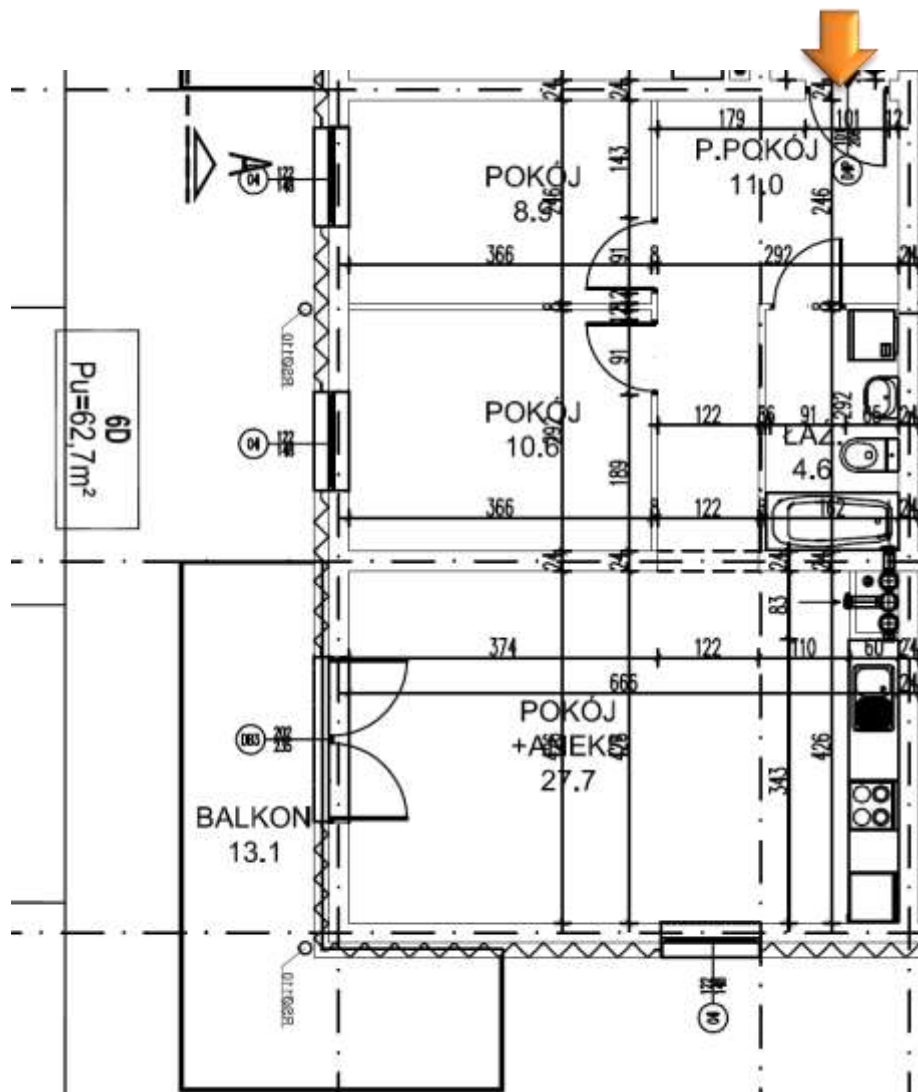

NOWA ŁĘŻYCA – ETAP 9

budnex

PIĘTRO : 2 PIĘTRO  
 KLATKA : 4  
 MIESZKANIE : 20  
 POWIERZCHNIA: 62,70 m<sup>2</sup>