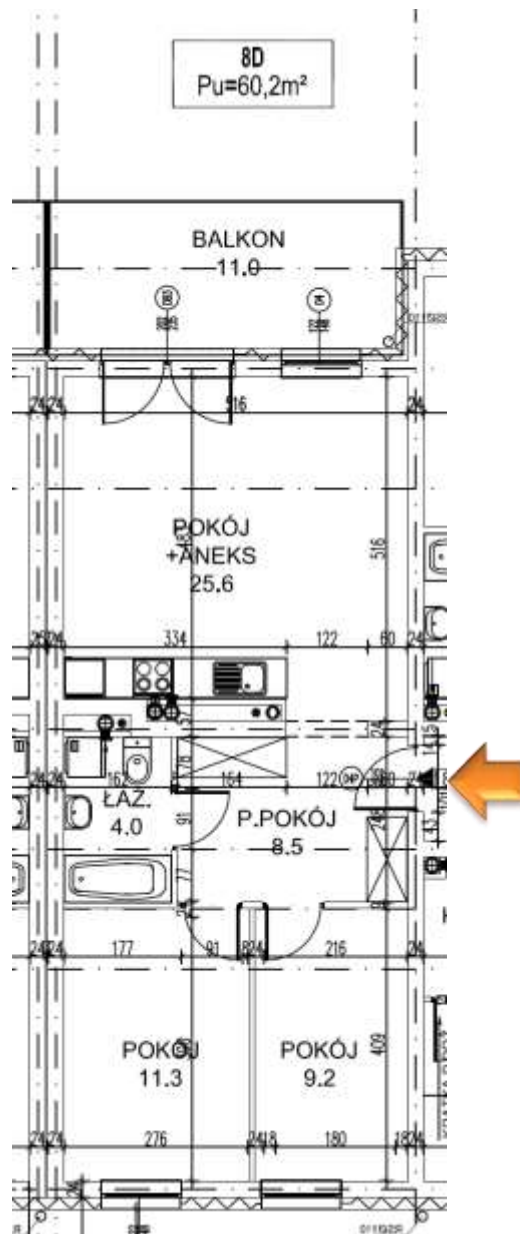

NOWA ŁĘŻYCA – ETAP 9

budnex

PIĘTRO : 3 PIĘTRO
KLATKA : 4
MIESZKANIE : 22
POWIERZCHNIA: 60,20 m²