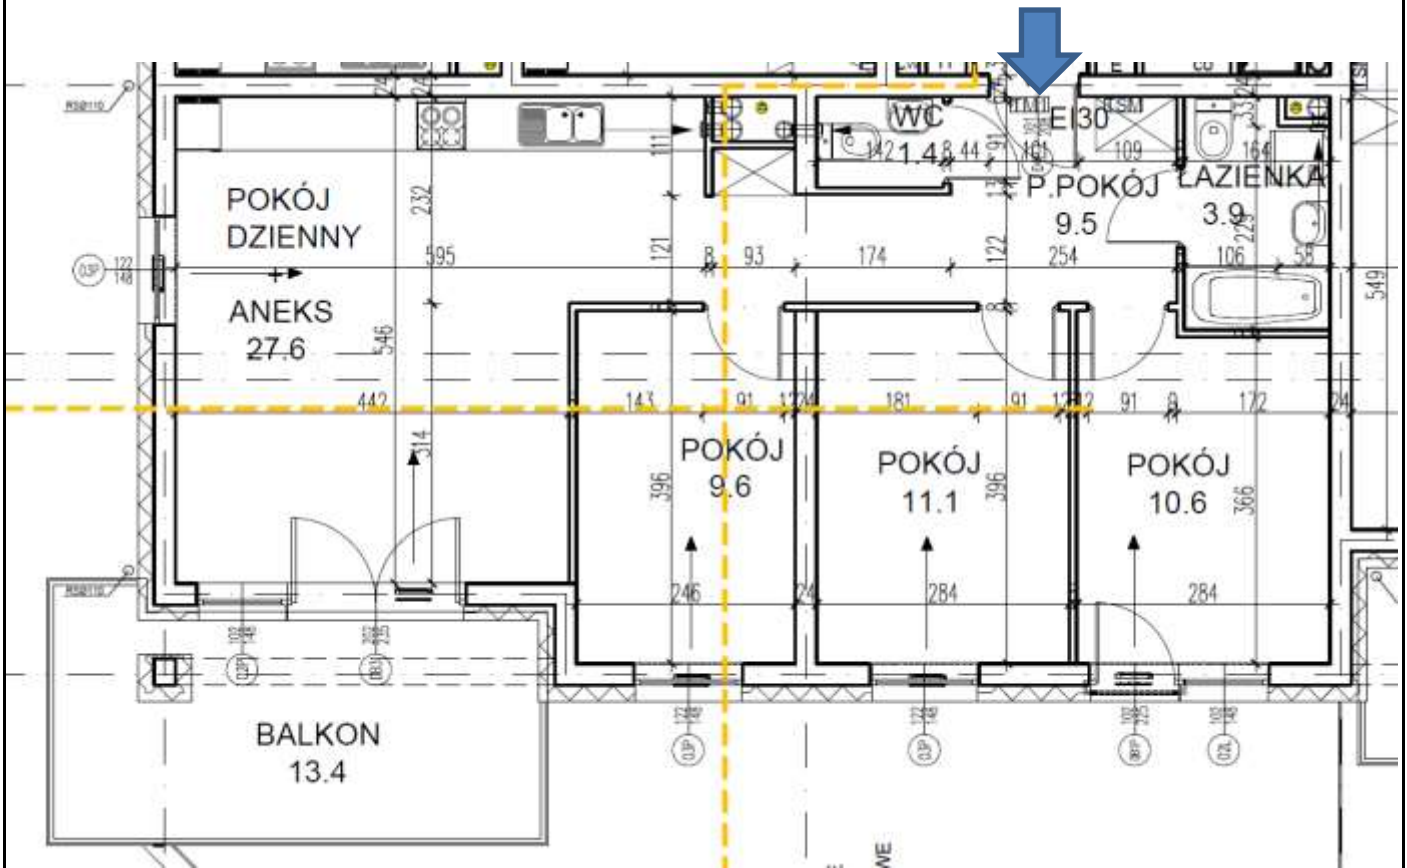

ŁĘZYCA – ETAP L-0

budnex

PIĘTRO : III PIĘTRO
KLATKA : 2
MIESZKANIE : 11
POWIERZCHNIA: 73,70 m²