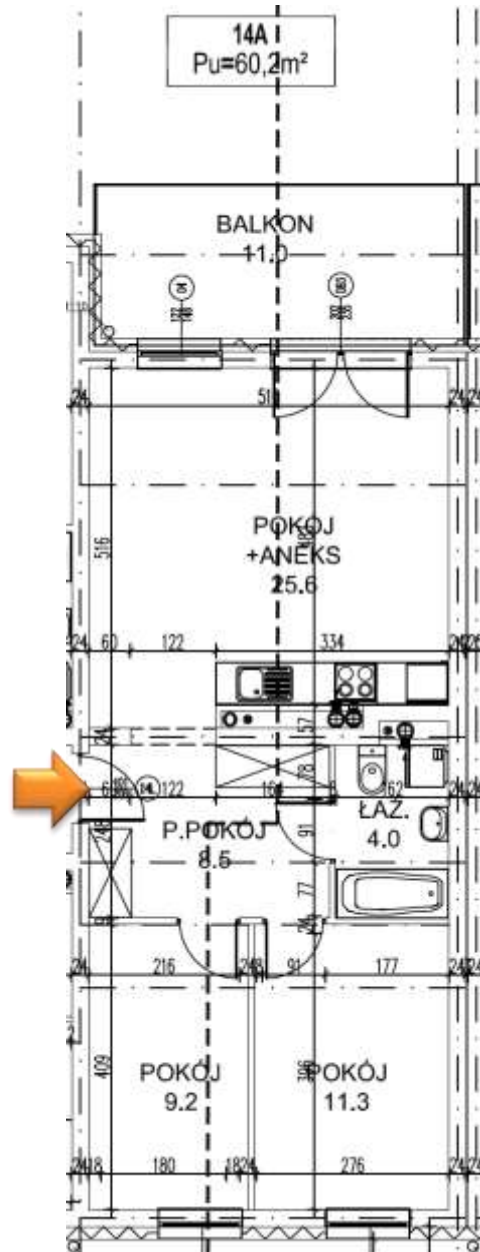

NOWA ŁĘŻYCA – ETAP 9

budnex

PIĘTRO : 2 PIĘTRO
KLATKA : 1
MIESZKANIE : 21
POWIERZCHNIA: 60,20 m²