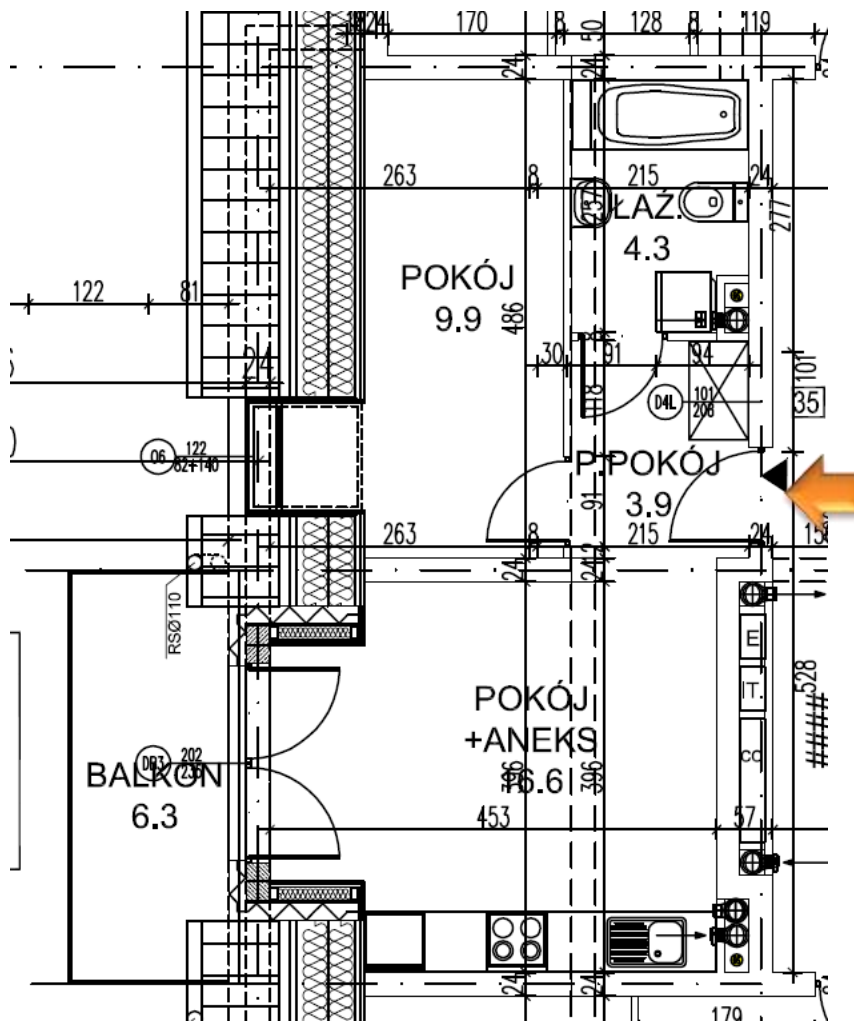

NOWA ŁĘŻYCA – ETAP 9

budnex

PIĘTRO : 4 PIĘTRO
KLATKA : 4
MIESZKANIE : 35
POWIERZCHNIA: 34,70 m²