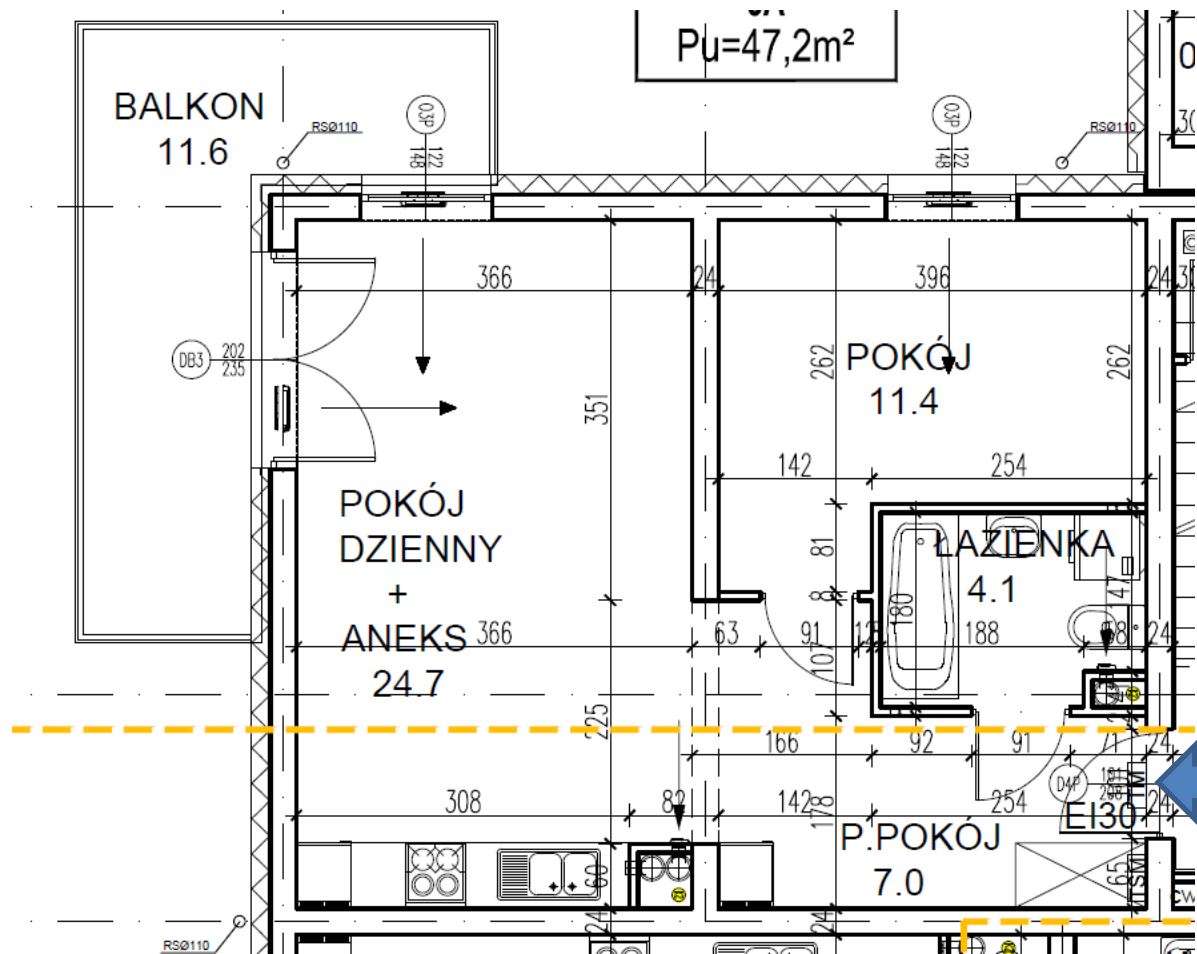

ŁĘŻYCA – ETAP L-0

budnex

NOWA.
ŁĘŻYCA

PIĘTRO : PARTER
KLATKA : 2
MIESZKANIE : 3
POWIERZCHNIA: 47,20 m²