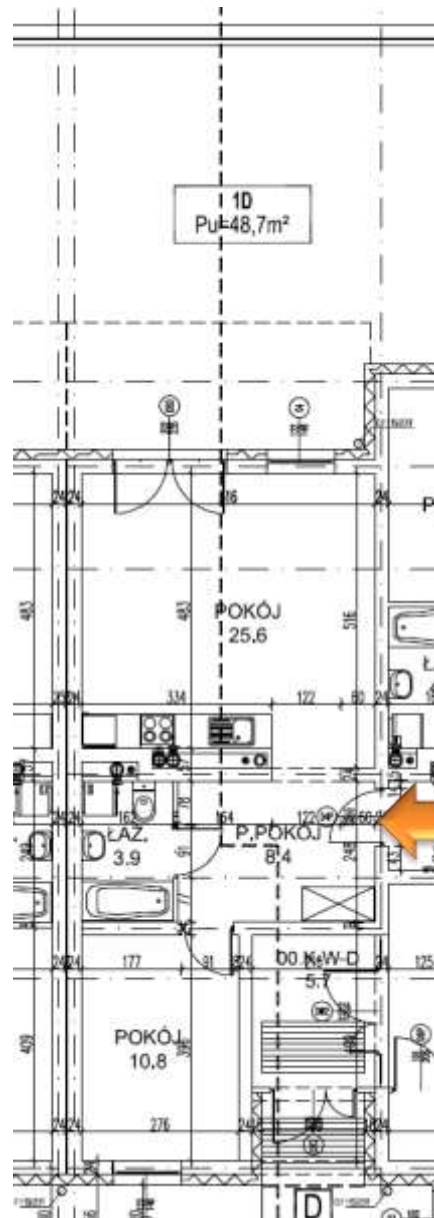

# NOWA ŁĘŻYCA – ETAP 9

budnex

PIĘTRO : PARTER (Z TARASEM)

KLATKA : 4

MIESZKANIE : 1

POWIERZCHNIA: 48,70 m<sup>2</sup>