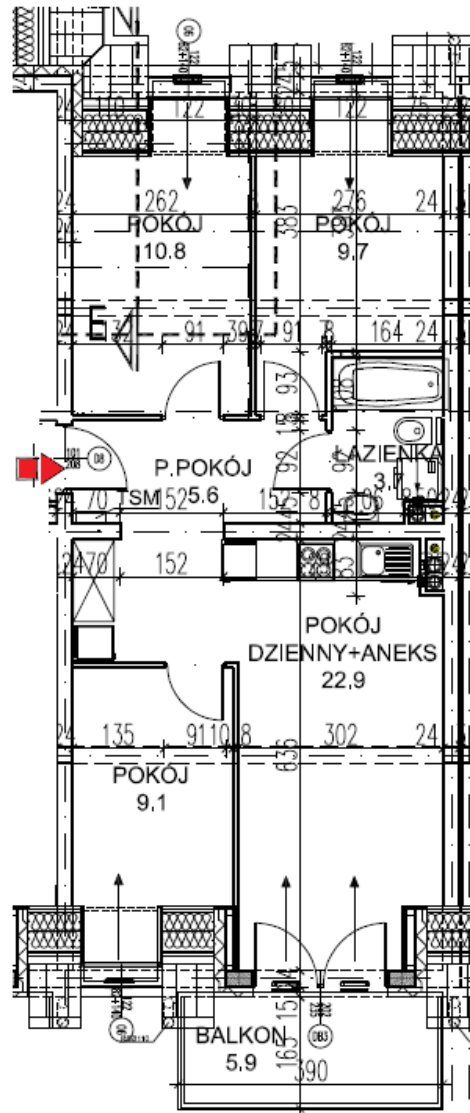

ŁĘŻYCA – UL. ODRZAŃSKA

budnex

PIĘTRO : IV PIĘTRO

KLATKA : 3

MIESZKANIE : 17

POWIERZCHNIA: 61,80 m²