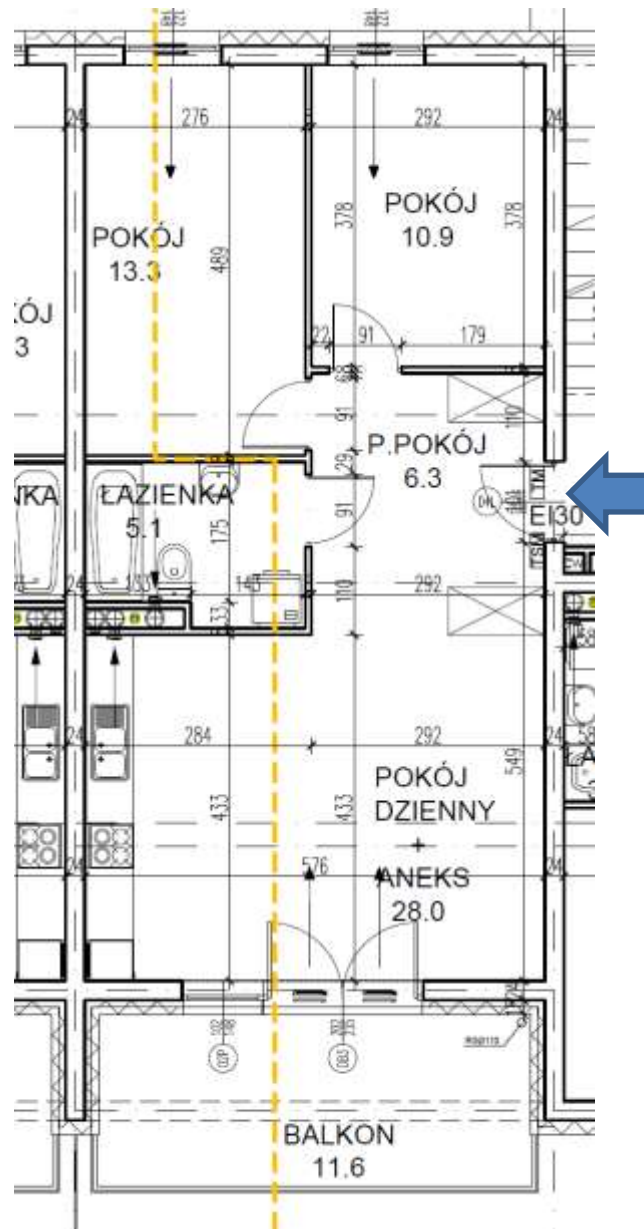

# ŁĘŻYCA – ETAP L-0

budnex

PIĘTRO : III PIĘTRO  
KLATKA : 1  
MIESZKANIE : 16  
POWIERZCHNIA: 63,60 m<sup>2</sup>