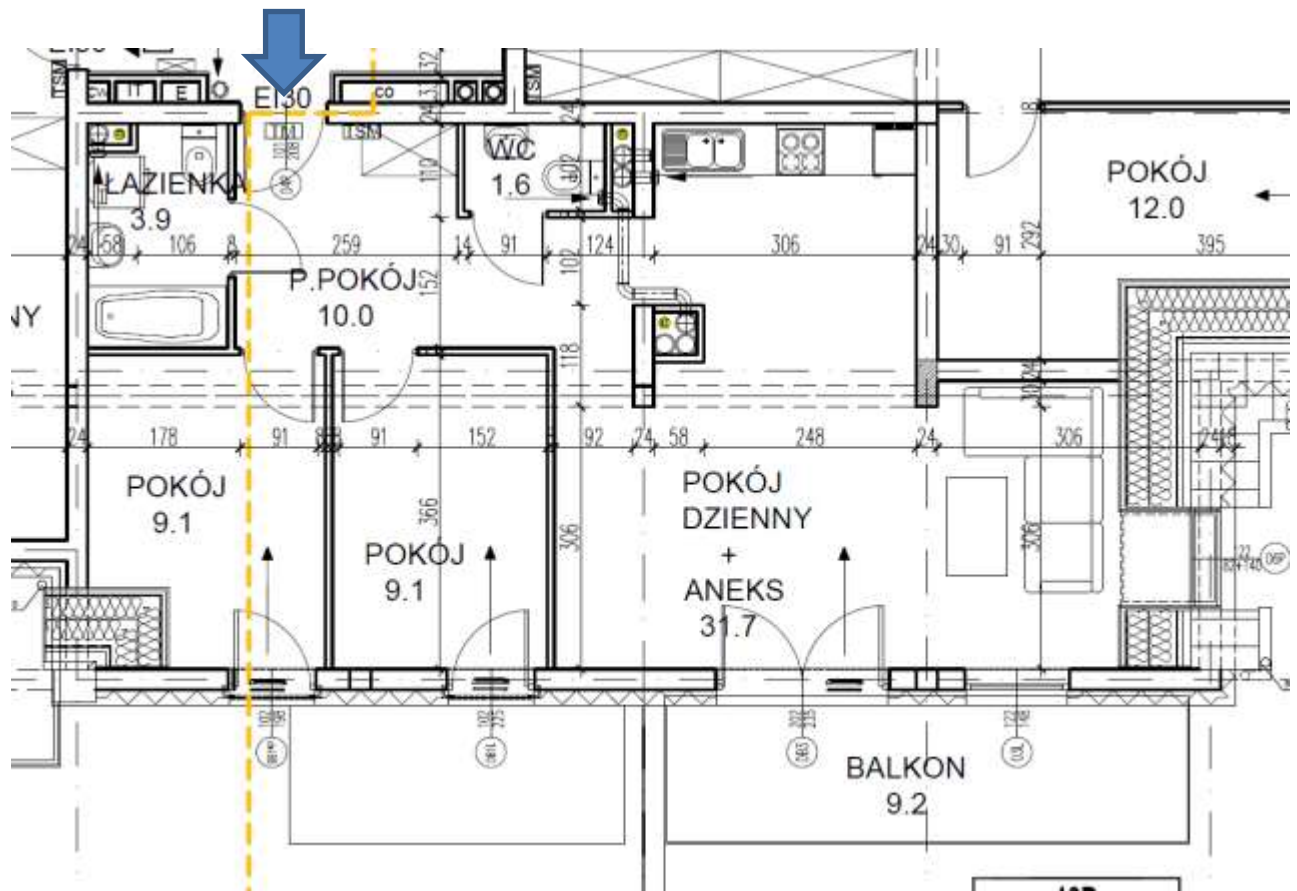

ŁĘŻYCA – ETAP L-0

budnex

PIĘTRO : IV PIĘTRO

KLATKA : 1

MIESZKANIE : 18

POWIERZCHNIA: 65,40 m²