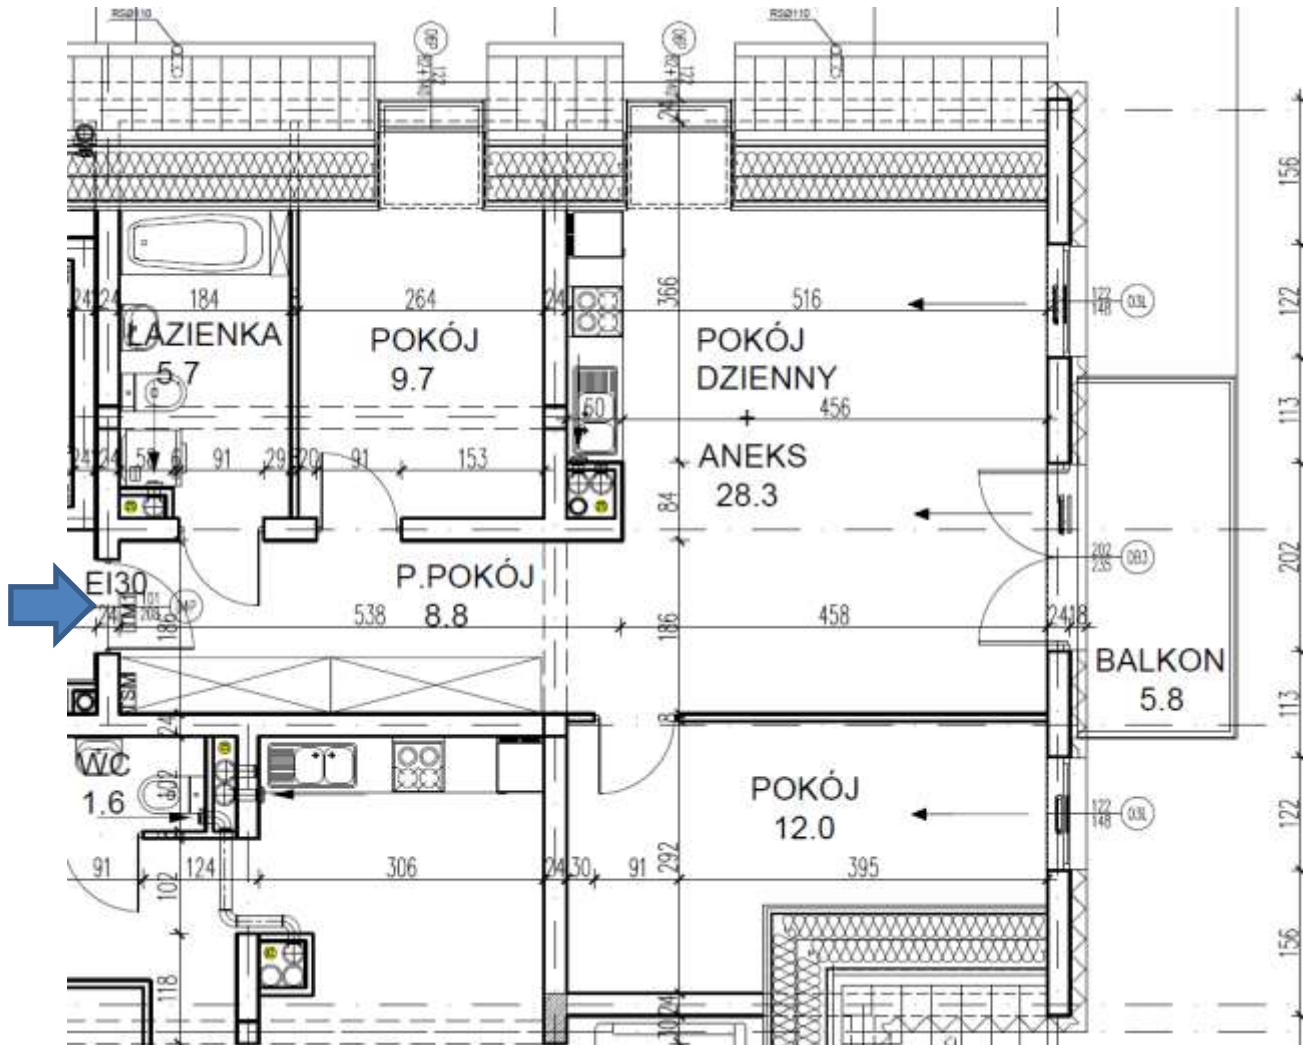

ŁĘŻYCA – ETAP L-0

budnex

PIĘTRO : IV PIĘTRO
KLATKA : 1
MIESZKANIE : 17
POWIERZCHNIA: 64,50 m²