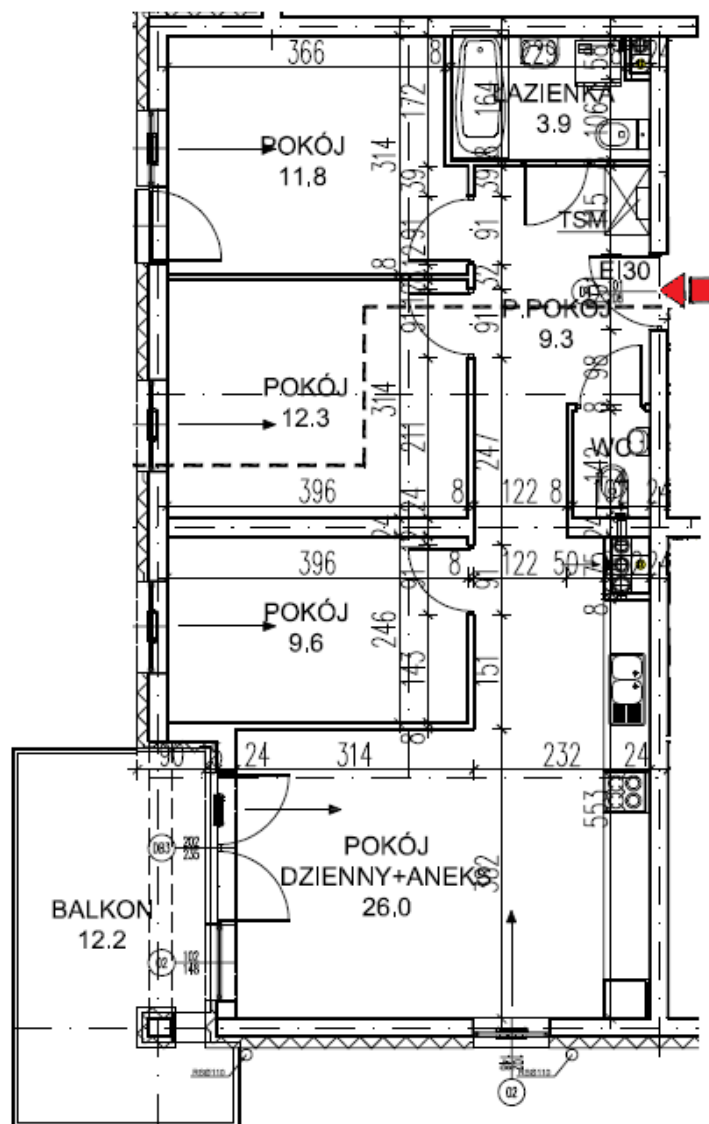

# ŁĘŻYCA – UL. ODRZAŃSKA

budnex

PIĘTRO : I PIĘTRO  
KLATKA : 3  
MIESZKANIE : 7  
POWIERZCHNIA: 74,30 m<sup>2</sup>