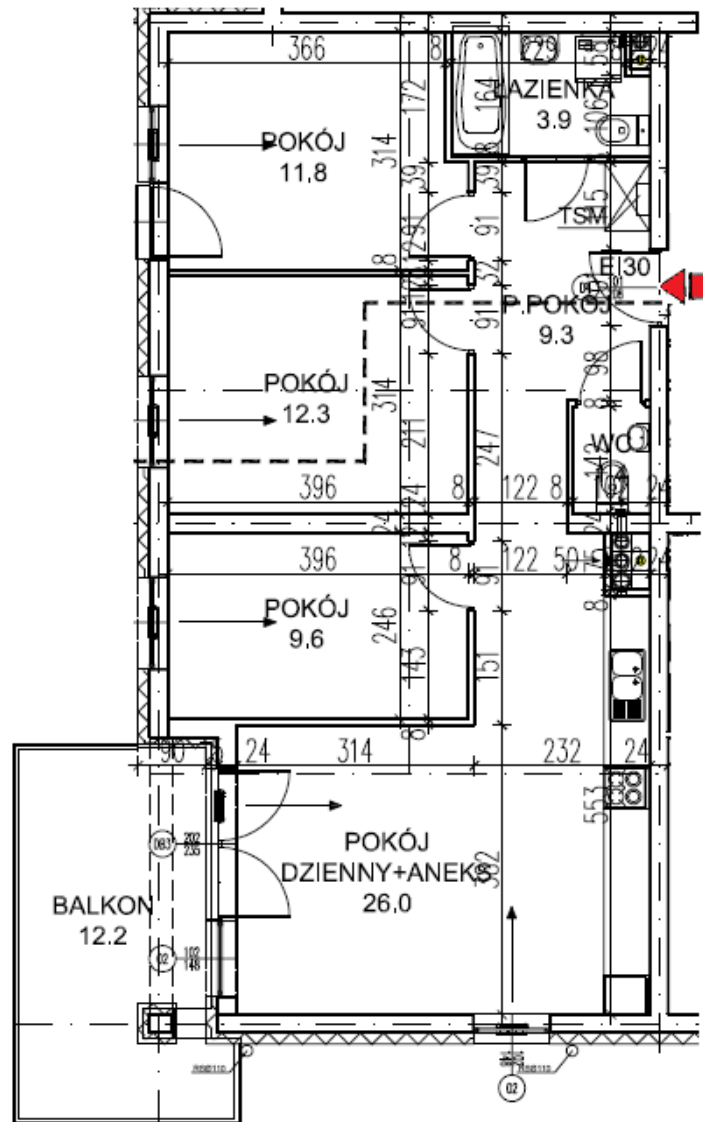

# ŁĘŻYCA – UL. ODRZAŃSKA

budnex

PIĘTRO : III PIĘTRO

KLATKA : 3

MIESZKANIE : 15

POWIERZCHNIA: 74,30 m<sup>2</sup>