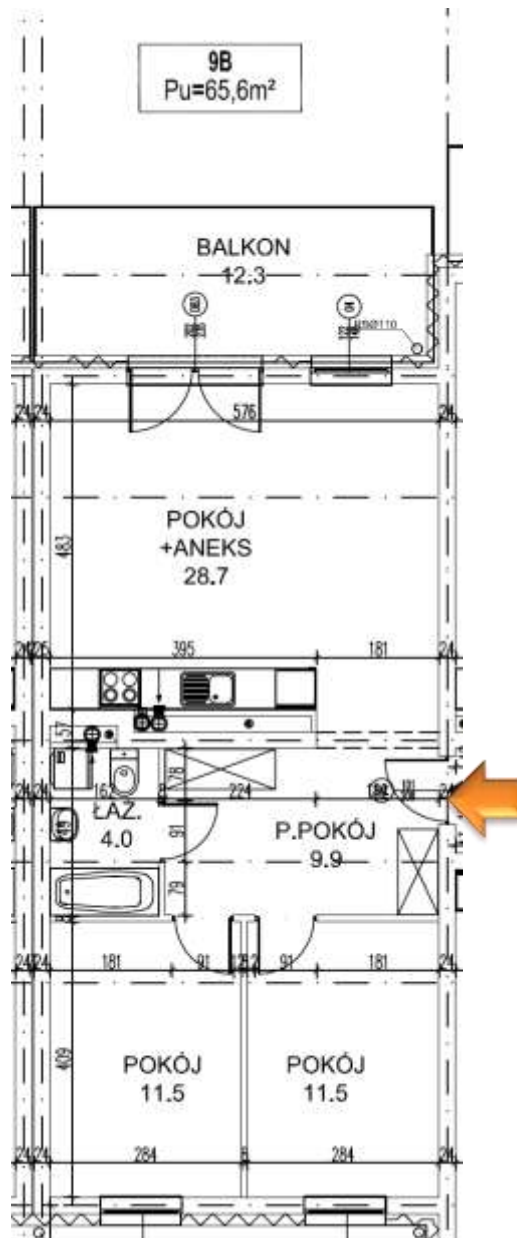

NOWA ŁĘŻYCA – ETAP 9

budnex

PIĘTRO : 1 PIĘTRO
KLATKA : 2
MIESZKANIE : 9
POWIERZCHNIA: 65,60 m²