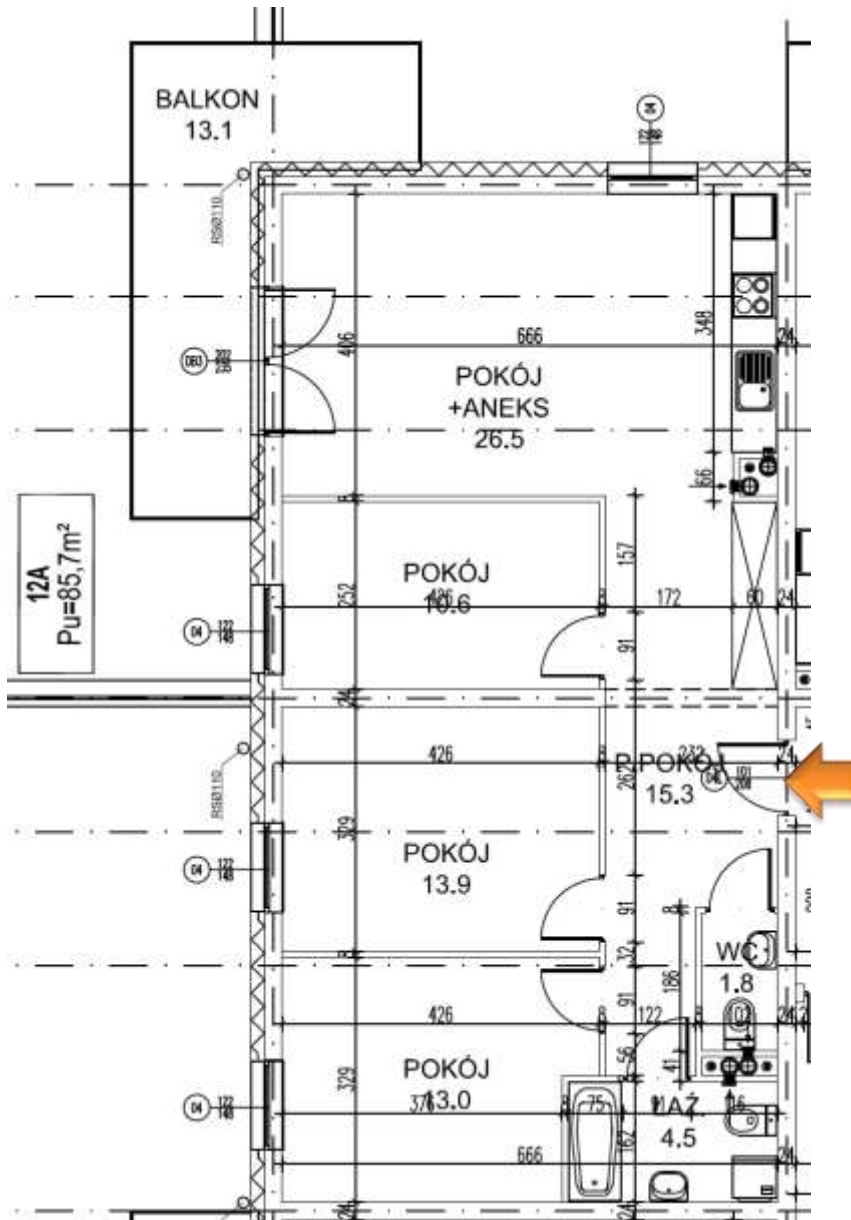

NOWA ŁĘŻYCA – ETAP 9

budnex

PIĘTRO : 3 PIĘTRO
KLATKA : 1
MIESZKANIE : 26
POWIERZCHNIA: 85,70 m²