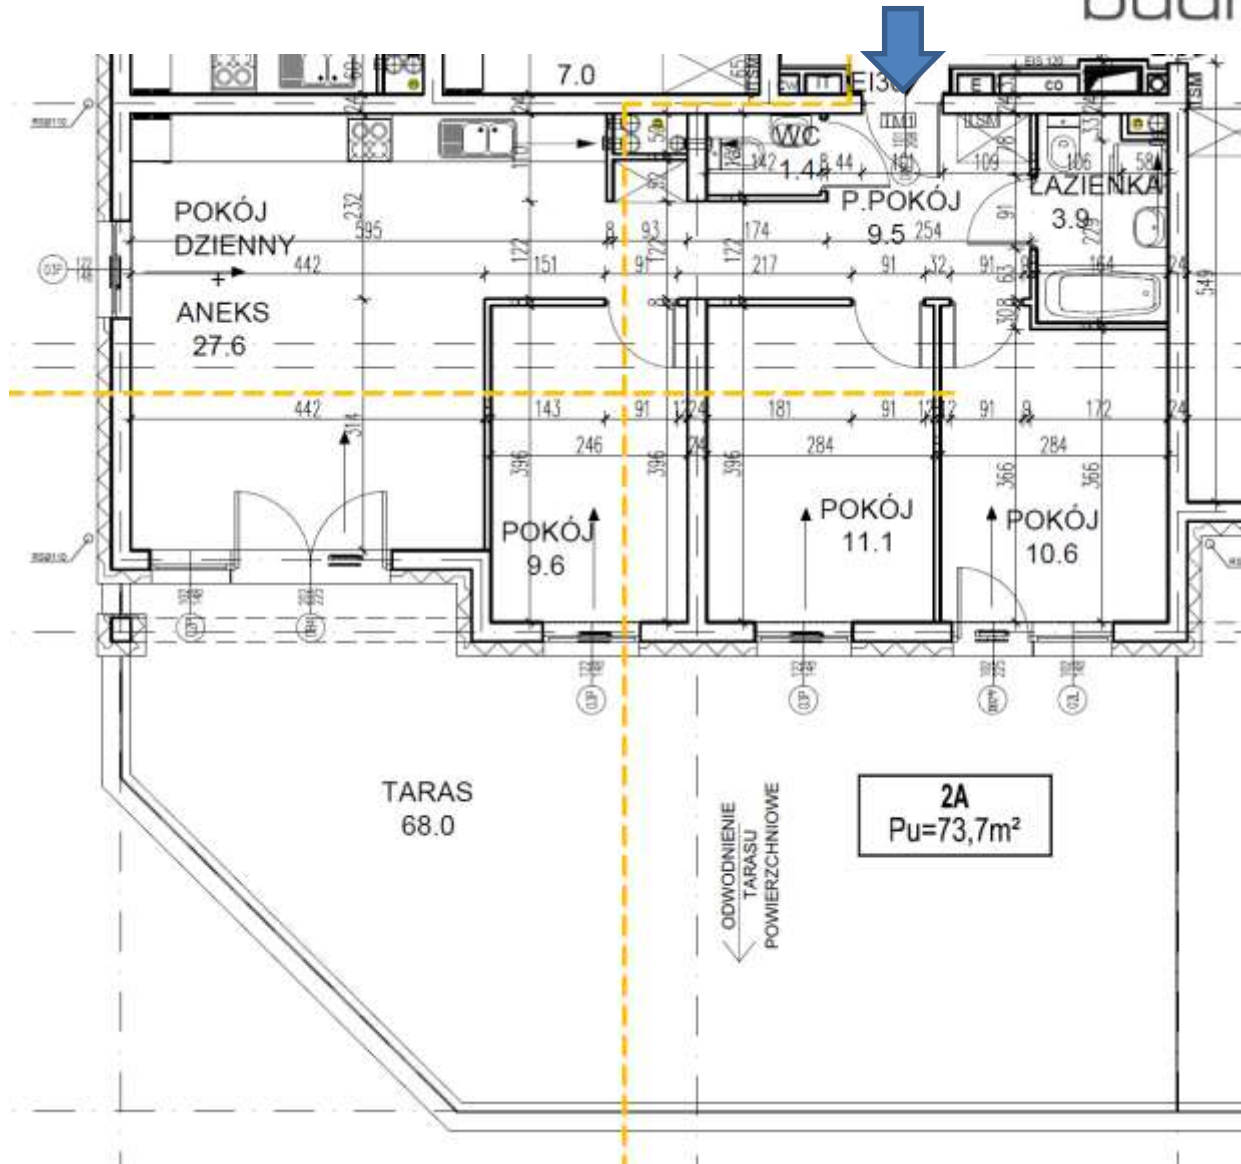

# ŁĘŻYCA – ETAP L-0

budnex

PIĘTRO : PARTER  
KLATKA : 2  
MIESZKANIE : 2  
POWIERZCHNIA: 73,70 m<sup>2</sup>