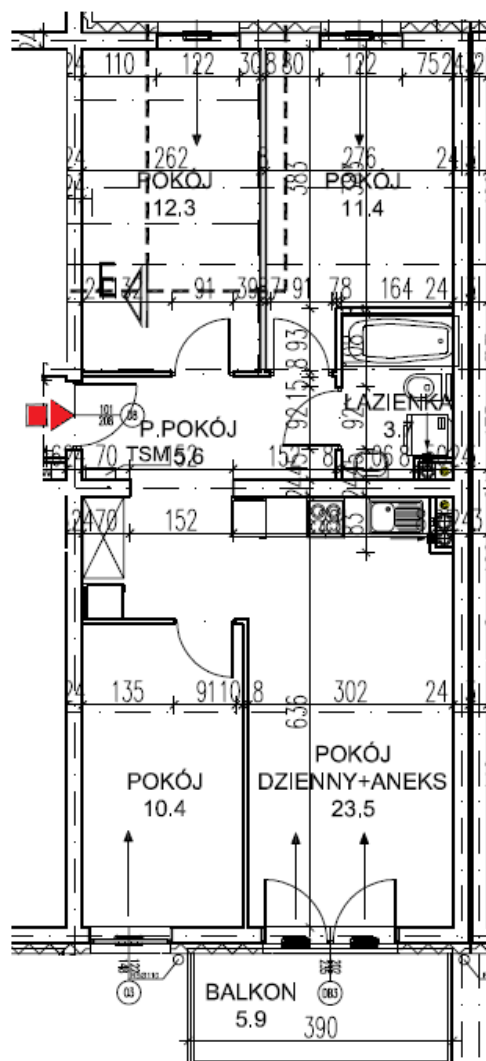

ŁĘŻYCA – UL. ODRZAŃSKA

budnex

PIĘTRO : III PIĘTRO
KLATKA : 3
MIESZKANIE : 13
POWIERZCHNIA: 66,90 m²