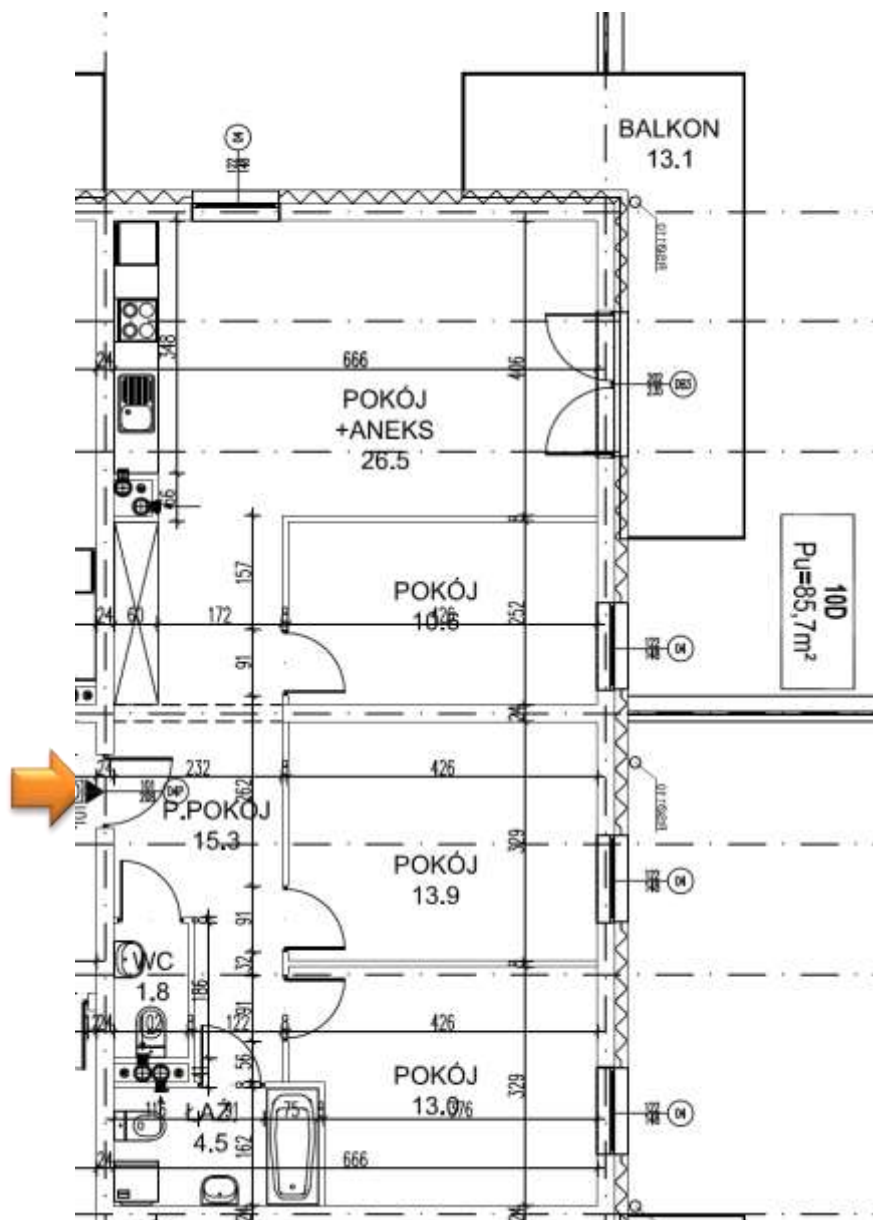

NOWA ŁĘŻYCA – ETAP 9

budnex

PIĘTRO : 1 PIĘTRO
 KLATKA : 4
 MIESZKANIE : 10
 POWIERZCHNIA: 85,70 m²