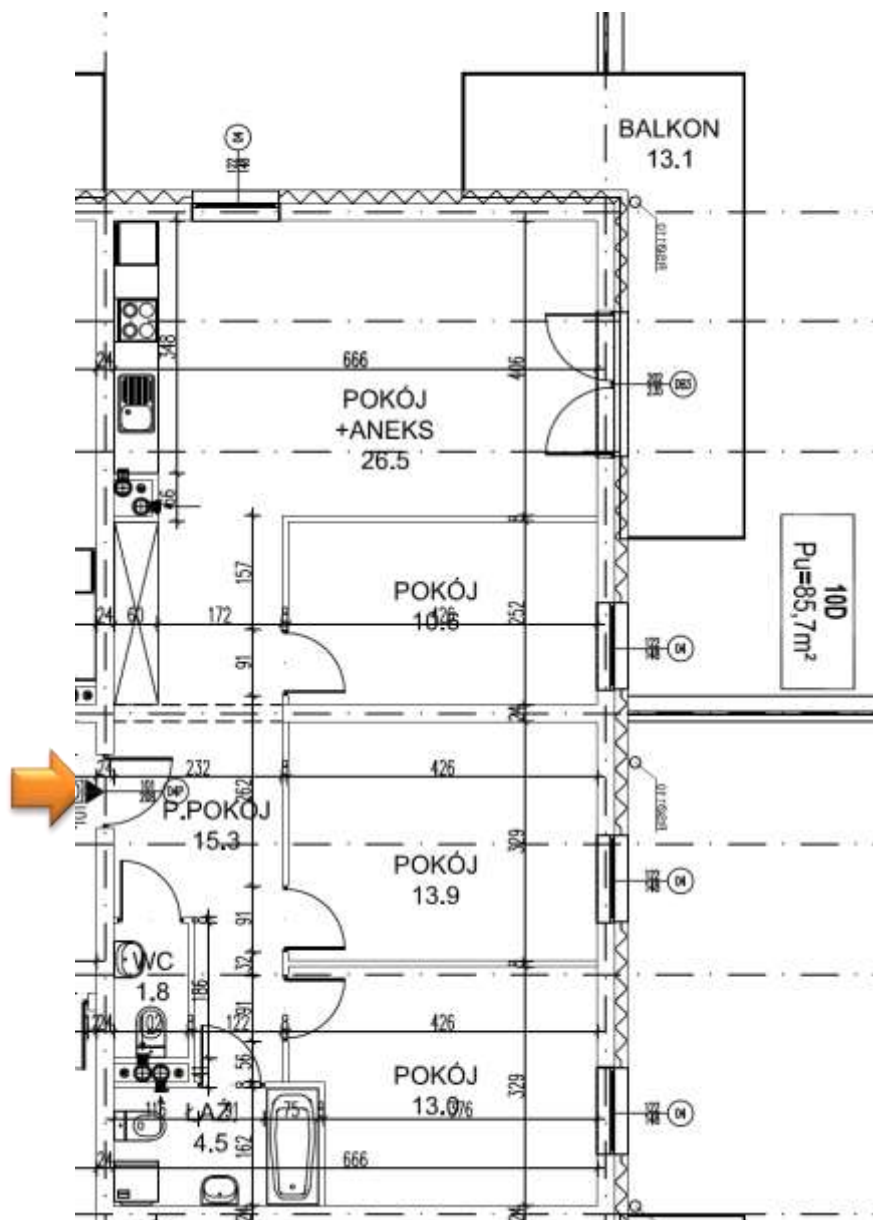

NOWA ŁĘŻYCA – ETAP 9

budnex

PIĘTRO : 3 PIĘTRO
 KLATKA : 4
 MIESZKANIE : 24
 POWIERZCHNIA: 85,70 m²