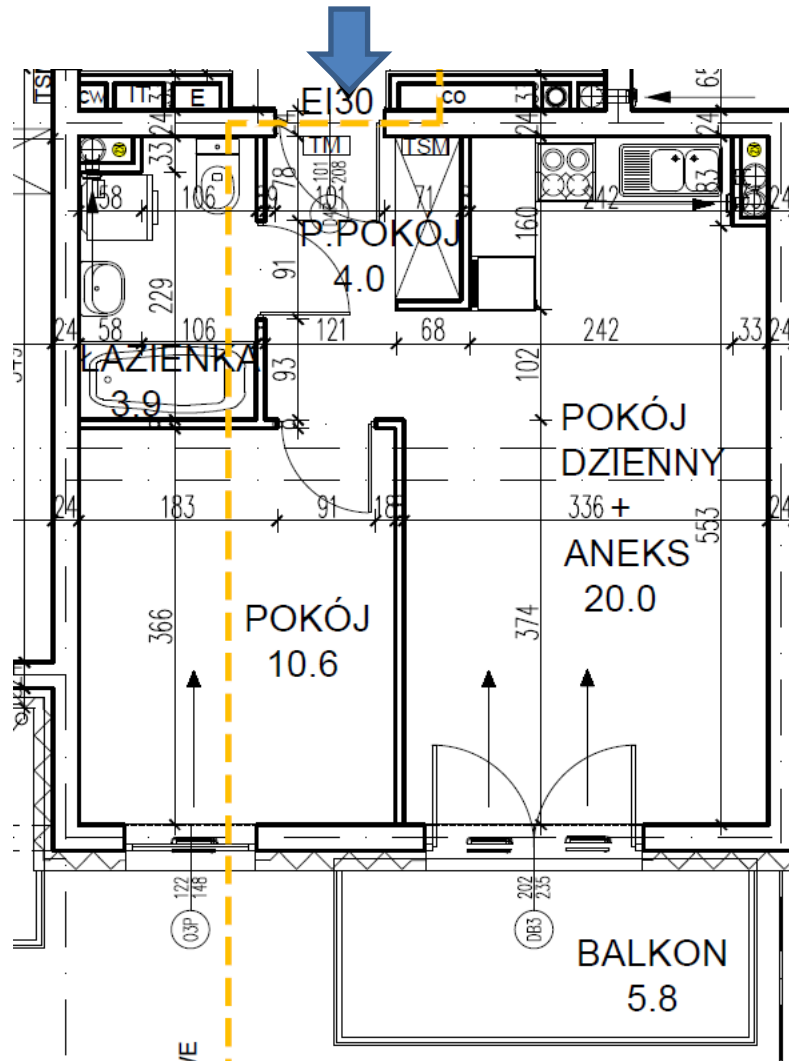

# ŁĘŻYCA – ETAP L-0

budnex

PIĘTRO : II PIĘTRO  
KLATKA : 1  
MIESZKANIE : 11  
POWIERZCHNIA: 38,50 m<sup>2</sup>