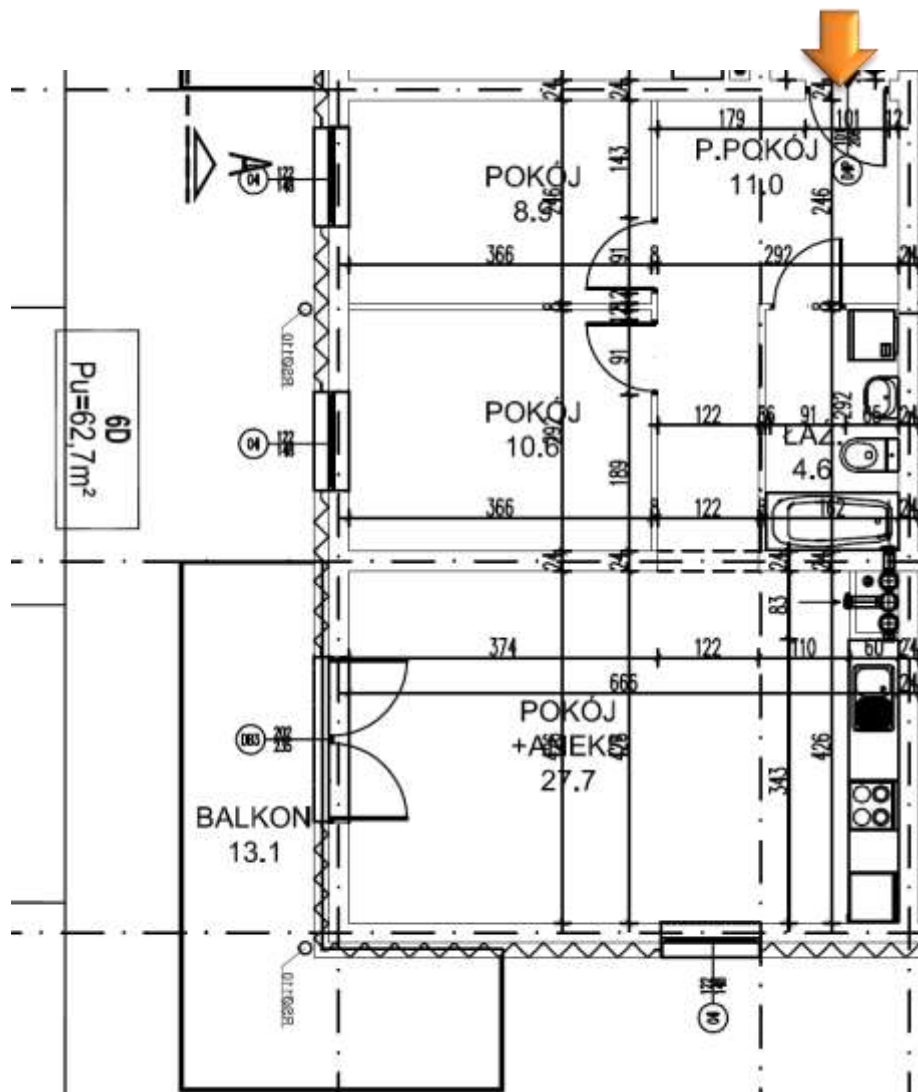

NOWA ŁĘŻYCA – ETAP 9

budnex

PIĘTRO : PARTER
 KLATKA : 4
 MIESZKANIE : 6
 POWIERZCHNIA: 62,70 m²