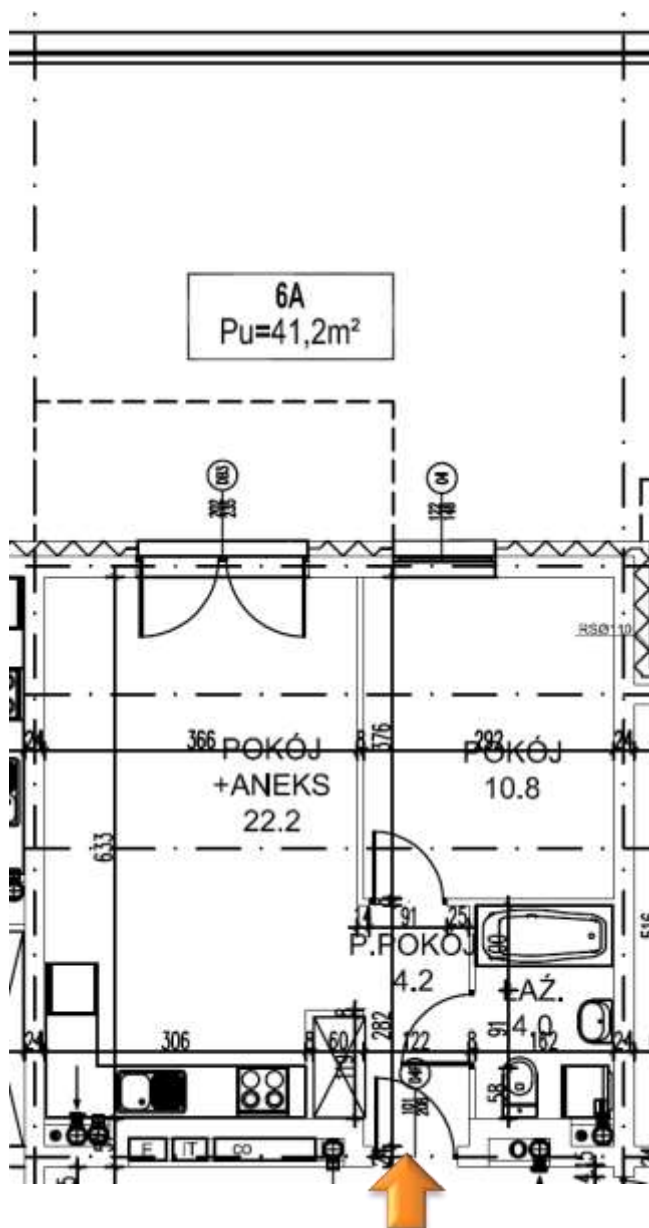

NOWA ŁĘŻYCA – ETAP 9

budnex

PIĘTRO : PARTER (Z TARASEM)
 KLATKA : 1
 MIESZKANIE : 6
 POWIERZCHNIA: 41,20 m²