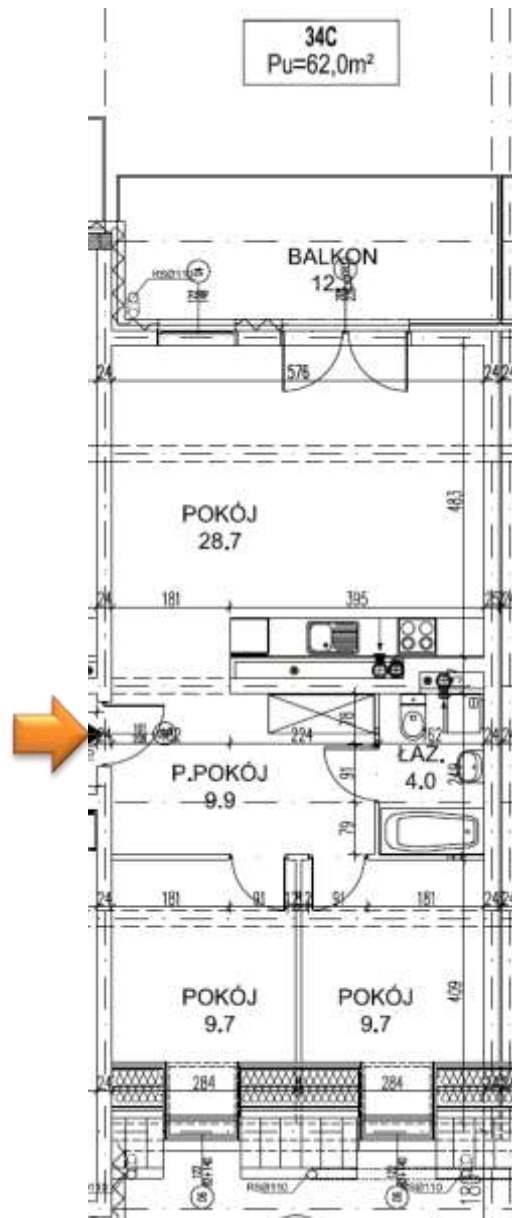

NOWA ŁĘŻYCA – ETAP 9

budnex

PIĘTRO : 4 PIĘTRO
KLATKA : 3
MIESZKANIE : 34
POWIERZCHNIA: 62,00 m²