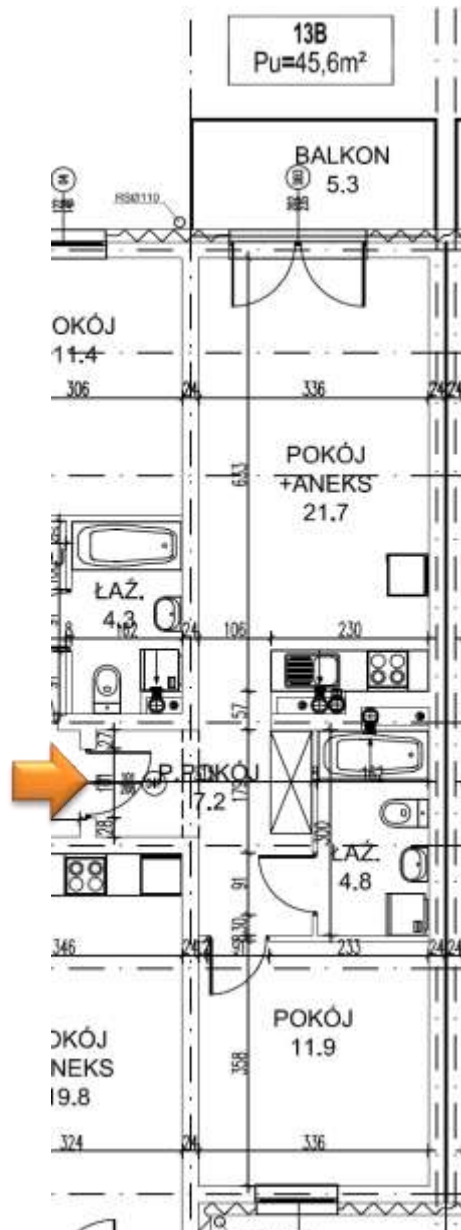

NOWA ŁĘŻYCA – ETAP 9

budnex

PIĘTRO : 2 PIĘTRO
KLATKA : 2
MIESZKANIE : 20
POWIERZCHNIA: 45,60 m²